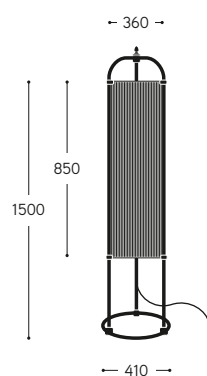

LINEA  
Mururoa

Apparecchio mobile da terra su base tonda, con struttura in ottone anticato a tre montanti, a doppia sorgente luminosa, con schermo interamente integrato alla struttura.

Triple stems antique brass mobile lighting fixture on round base with double lights and fabric shade fully integrated into structure.

ARTICOLO ITEM	DESCRIZIONE DESCRIPTION	ATTACCO SOCKET	POTENZA POWER	PESO GR. WEIGHT GR.	VOL. IN M <sup>3</sup> VOL. IN M <sup>3</sup>	PEZZI IMBALLO OUTER BOX	FASCIA PREZZO PRICE RANGE
OS.A4.01	Lampada da terra / Floor lamp	E27	2x120W	6.600	0,36	1	B131