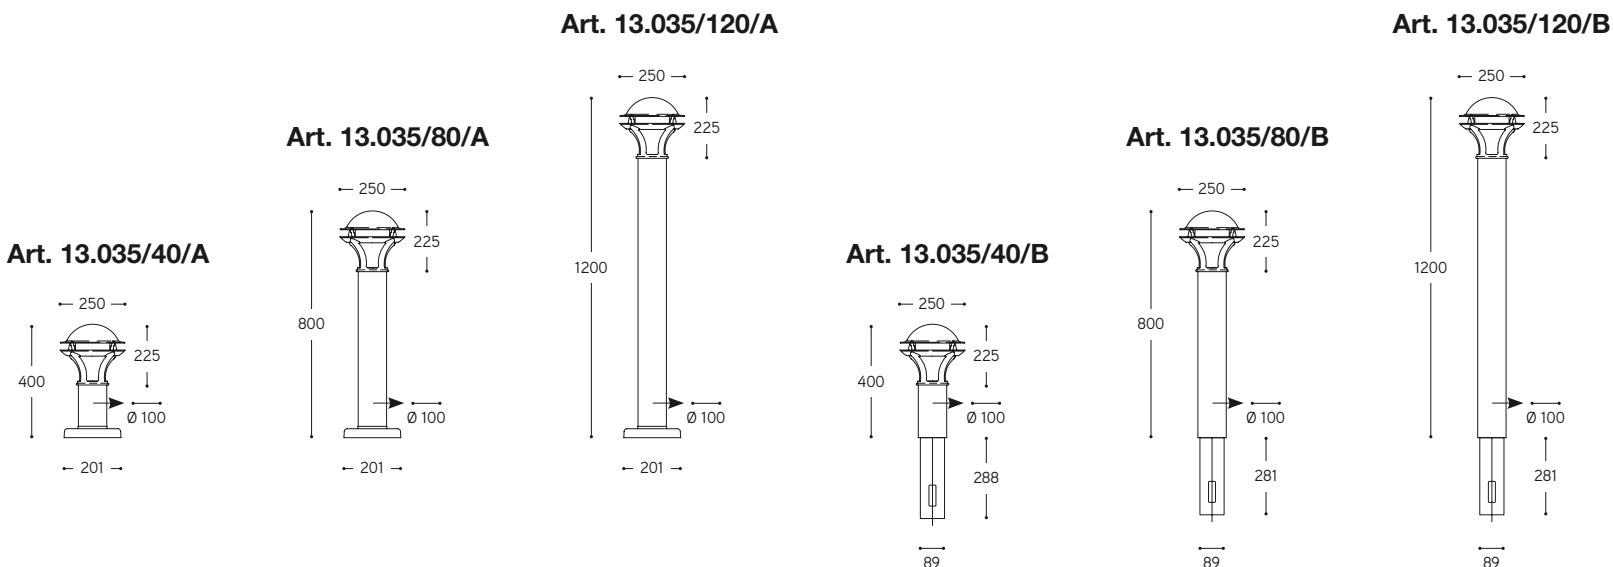

LINEA
Giardino

Serie di apparecchi da giardino disponibili in tre dimensioni. I materiali utilizzati sono fusione di ottone ed ottone successivamente anticati, vetro soffiato colore bianco latte lucido. La serie viene proposta nella versione senza interrato (A) e con interrato (B), in rapporto alla loro collocazione finale: la versione senza interrato è adatta a piani con pavimentazione o muretti mentre quella con interrato è da posizionare direttamente su prato o giardino. È una serie adatta all'illuminazione di giardini, vialetti e marciapiedi che diventa inconfondibile elemento d'arredo, elegante e raffinato.

Series of garden lighting appliances suitable in three dimensions. Material used are cast brass and brass, subsequently aged and tempered white glass shielded with an aged brass grid. The series can be supplied without (A) or with (B) buried base, according to the place of installation: without buried base version is more suitable for paved or low walls while with buried base version is suitable for placing directly on the lawn or garden. It's a series suitable for garden, paths and pavements lighting, of excellent effect that becomes distinctive furnishing, fine and elegant.

Art. 13.035/40/A

ARTICOLO ITEM	DESCRIZIONE DESCRIPTION	ATTACCO SOCKET	POTENZA POWER	PESO GR. WEIGHT GR.	VOL. IN M ³ VOL. IN M ³	PEZZI IMBALLO OUTER BOX	FASCIA PREZZO PRICE RANGE
------------------	----------------------------	-------------------	------------------	------------------------	--	----------------------------	------------------------------