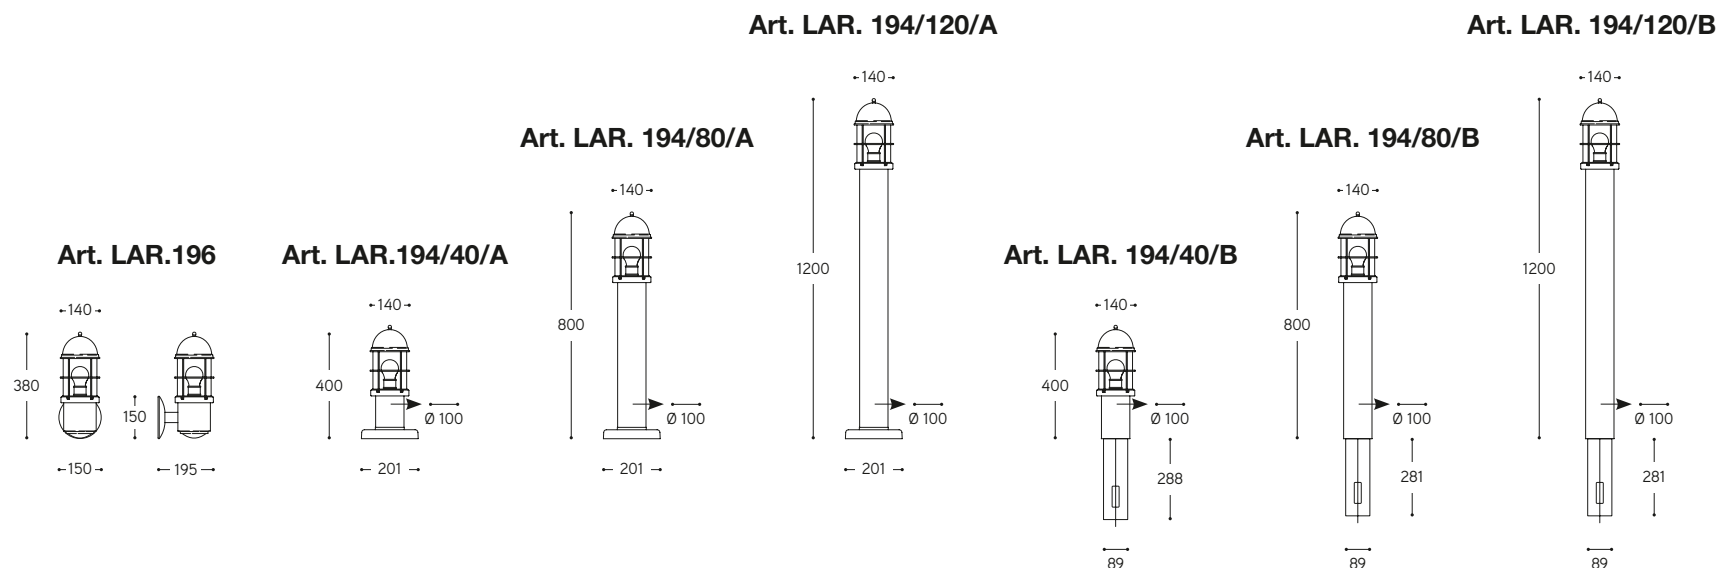

LINEA
Attila

Serie composta da apparecchio a parete e apparecchio da giardino, adatto anche all'illuminazione di viali e marciapiedi. I materiali utilizzati sono ottone e rame successivamente anticati e vetro temprato trasparente racchiuso da griglia in ottone anticato. Gli apparecchi da giardino, disponibili in tre dimensioni, vengono proposti nelle varianti con e senza interrato, in rapporto alla loro collocazione finale: la versione con interrato (B) è da posizionare direttamente su prato o giardino mentre quella senza interrato (A) è adatta a piani con pavimentazione o muretti. È un insieme di grande effetto che diventa inconfondibile elemento d'arredo, elegante e raffinato.

ARTICOLO ITEM	DESCRIZIONE DESCRIPTION	ATTACCO SOCKET	POTENZA POWER	PESO GR. WEIGHT GR.	VOL. IN M ³ VOL. IN M ³	PEZZI IMBALLO OUTER BOX	FASCIA PREZZO PRICE RANGE
Appique / Wall lamp							
LAR.196	Appique / Wall lamp	E27	70W *	4.760	0,07	1	B90
LAR.196.fluor		G24d-2	18W	5.100	0,07	1	B92
Apparecchio da giardino senza interrato / Garden appliance without buried base							
LAR.194/40/A	Piccolo / Little	E27	70W *	7.560	0,10	1	B84
LAR.194/40/A.fluor		G24d-2	18W	8.000	0,10	1	B87
LAR.194/80/A	Medio / Medium	E27	70W *	11.100	0,19	1	B95
LAR.194/80/A.fluor		G24d-2	18W	11.500	0,19	1	B97
LAR.194/120/A	Grande / Big	E27	70W *	12.750	0,19	1	B100
LAR.194/120/A.fluor		G24d-2	18W	13.150	0,19	1	B103
Apparecchio da giardino con interrato / Garden appliance with buried base							
LAR.194/40/B	Piccolo / Little	E27	70W *	7.100	0,10	1	B84
LAR.194/40/B.fluor		G24d-2	18W	7.400	0,10	1	B87
LAR.194/80/B	Medio / Medium	E27	70W *	10.500	0,19	1	B95
LAR.194/80/B.fluor		G24d-2	18W	10.800	0,19	1	B97
LAR.194/120/B	Grande / Big	E27	70W *	13.300	0,19	1	B100
LAR.194/120/B.fluor		G24d-2	18W	13.600	0,19	1	B103