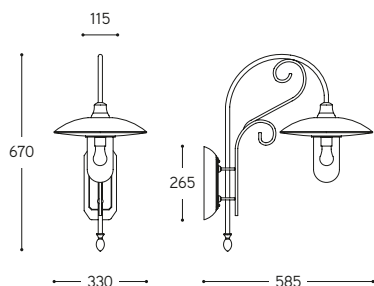

LINEA
Otello

Serie comprensiva di apparecchio a parete ed apparecchio testa-palo con piatto in rame anticato, riflettore in alluminio smaltato bianco, diffusore in vetro temprato, trasparente e braccio in ottone anticato. L'articolo testa-palo va integrato con i pali e/o l'interrato presenti da pag. 202 a pag. 212 del catalogo, da ordinare a parte. È un insieme di grande effetto che diventa inconfondibile elemento d'arredo per giardini, viali, borghi antichi e ristrutturazioni.

Series of wall lamp and street lamp for exterior pole with aged copper shade, white enameled aluminum reflector, tempered clear glass and aged brass arm. The street lamp should be integrated with poles and/or basements shown from page 202 to page 212 of the catalogue, to be ordered separately. It's a set of excellent effect that becomes distinctive furnishing for gardens, alleys, renovations.

Art. LAR.161.CV

Art. LAR.161.CV

Art. LAR.161

ARTICOLO ITEM	DESCRIZIONE DESCRIPTION	ATTACCO SOCKET	POTENZA POWER	PESO GR. WEIGHT GR.	VOL. IN M ³ VOL. IN M ³	PEZZI IMBALLO OUTER BOX	FASCIA PREZZO PRICE RANGE
LAR.161.CV	Applique con vetro / Wall lamp with glass	E27	70W *	6.600	0,20	1	B100
LAR.161.1		E27	70W *	6.000	0,20	1	B100
LAR.161.1.fluor		G24d-2	18W	6.400	0,20	1	B103
LAR.161.1.sodio	Applique testa-palo / Post-top wall lamp	E27	70W	7.500	0,20	1	B106
LAR.161.1.am		E27	70W	7.500	0,20	1	B106