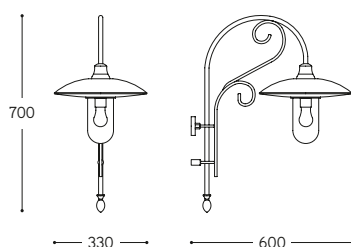

LINEA
Otello

Serie comprensiva di apparecchio a parete ed apparecchio testa-palo con piatto in rame anticato, riflettore in alluminio smaltato bianco, diffusore in vetro temprato, trasparente e braccio in ottone anticato. L'articolo testa-palo va integrato con i pali e/o l'interrato presenti da pag. 202 a pag. 212 del catalogo, da ordinare a parte. È un insieme di grande effetto che diventa inconfondibile elemento d'arredo per giardini, viali, borghi antichi e ristrutturazioni.

Series of wall lamp and street lamp for exterior pole with aged copper shade, white enameled aluminum reflector, tempered clear glass and aged brass arm. The street lamp should be integrated with poles and/or basements shown from page 202 to page 212 of the catalogue, to be ordered separately. It's a set of excellent effect that becomes distinctive furnishing for gardens, alleys, renovations.

Art. LAR.161.CV

Art. LAR.161.CV

Art. LAR.161

ARTICOLO ITEM	DESCRIZIONE DESCRIPTION	ATTACCO SOCKET	POTENZA POWER	PESO GR. WEIGHT GR.	VOL. IN M ³ VOL. IN M ³	PEZZI IMBALLO OUTER BOX	FASCIA PREZZO PRICE RANGE
LAR.161.CV	Applique con vetro / Wall lamp with glass	E27	70W *	6.600	0,20	1	B100
LAR.161.1		E27	70W *	6.000	0,20	1	B100
LAR.161.1.fluor		G24d-2	18W	6.400	0,20	1	B103
LAR.161.1.sodio	Applique testa-palo / Post-top wall lamp	E27	70W	7.500	0,20	1	B106
LAR.161.1.am		E27	70W	7.500	0,20	1	B106