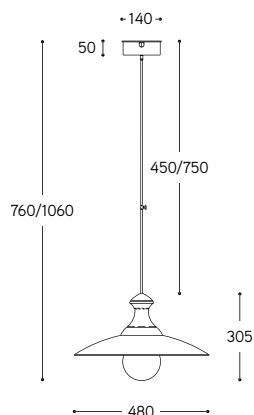

LINEA
Loggiato

Apparecchio di illuminazione in rame anticato con asta telescopica, regolabile in altezza al momento dell'installazione, comprensivo di vetro soffiato colore bianco latte lucido. La sospensione ha il rosone in fusione di ottone successivamente anticato e può essere integrata con gli accessori presenti da pag. 432 adatti a realizzare l'“Impianto a vista”, da ordinare a parte.

Aged copper lighting pendant height-adjustable at time of installation the pendant includes the blown white-milk shiny glass and can be integrated with all those accessories for making up the “Surface Mounted wiring system”, to be ordered separately (see from page 432 of the catalogue).

ARTICOLO ITEM	DESCRIZIONE DESCRIPTION	ATTACCO SOCKET	POTENZA POWER	PESO GR. WEIGHT GR.	VOL. IN M ³ VOL. IN M ³	PEZZI IMBALLO OUTER BOX	FASCIA PREZZO PRICE RANGE
8708	Sospensione altezza regolabile / Height-adjustable pendant	E27	15W LED	5.940	0,19	1	B92

I rosoni per apparecchio a sospensione sono predisposti con due uscite opposte da 10 mm. di diametro e due uscite opposte da 16 mm. di diametro. Gli articoli sono comprensivi di tappi di chiusura.

Ceiling roses are arranged with two opposite 10 mm. diam. section outputs and two opposite 16 mm. diam. section outputs, including closing caps.