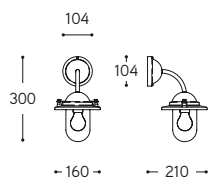

Art. SCUD.1

Art. SCUD.1

Art. SCUD.2

Art. SCUD.3

ARTICOLO ITEM	DESCRIZIONE DESCRIPTION	ATTACCO SOCKET	POTENZA POWER	PESO GR. WEIGHT GR.	VOL. IN M ³ VOL. IN M ³	PEZZI IMBALLO OUTER BOX	FASCIA PREZZO PRICE RANGE
SCUD.1	Applique / Wall lamp	E27	70W	2.500	0,03	1	B70
SCUD.2	Applique / Wall lamp	E27	70W	2.780	0,04	1	B70
SCUD.3	Applique / Wall lamp	E27	70W	2.450	0,03	1	B68