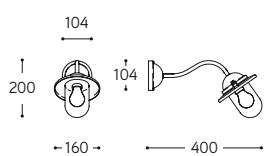

Art. SCUD.1

Art. SCUD.1

Art. SCUD.2

Art. SCUD.3

ARTICOLO ITEM	DESCRIZIONE DESCRIPTION	ATTACCO SOCKET	POTENZA POWER	PESO GR. WEIGHT GR.	VOL. IN M ³ VOL. IN M ³	PEZZI IMBALLO OUTER BOX	FASCIA PREZZO PRICE RANGE
SCUD.1	Applique / Wall lamp	E27	70W	2.500	0,03	1	B70
SCUD.2	Applique / Wall lamp	E27	70W	2.780	0,04	1	B70
SCUD.3	Applique / Wall lamp	E27	70W	2.450	0,03	1	B68