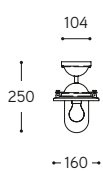

Art. SCUD.1

Art. SCUD.1

Art. SCUD.2

Art. SCUD.3

ARTICOLO ITEM	DESCRIZIONE DESCRIPTION	ATTACCO SOCKET	POTENZA POWER	PESO GR. WEIGHT GR.	VOL. IN M ³ VOL. IN M ³	PEZZI IMBALLO OUTER BOX	FASCIA PREZZO PRICE RANGE
SCUD.1	Applique / Wall lamp	E27	70W	2.500	0,03	1	B70
SCUD.2	Applique / Wall lamp	E27	70W	2.780	0,04	1	B70
SCUD.3	Applique / Wall lamp	E27	70W	2.450	0,03	1	B68