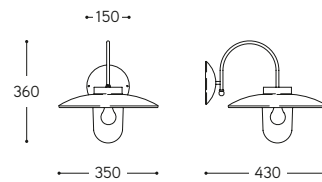

Art. LAR.180

Art. LAR.181

ARTICOLO ITEM	DESCRIZIONE DESCRIPTION	ATTACCO SOCKET	POTENZA POWER	PESO GR. WEIGHT GR.	VOL. IN M ³ VOL. IN M ³	PEZZI IMBALLO OUTER BOX	FASCIA PREZZO PRICE RANGE
LAR.178	Applique / Wall lamp	E27	70W	2.740	0,03	1	B70
LAR.179	Applique / Wall lamp	E27	70W	2.740	0,03	1	B70
LAR.180	Applique / Wall lamp	E27	70W	2.820	0,03	1	B70
LAR.181	Applique / Wall lamp	E27	70W	4.260	0,08	1	B72