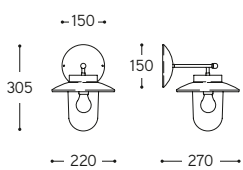

Art. LAR.178