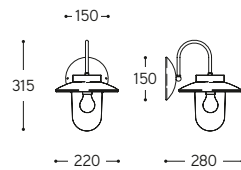

Art. LAR.180

Art. LAR.181

ARTICOLO ITEM	DESCRIZIONE DESCRIPTION	ATTACCO SOCKET	POTENZA POWER	PESO GR. WEIGHT GR.	VOL. IN M ³ VOL. IN M ³	PEZZI IMBALLO OUTER BOX	FASCIA PREZZO PRICE RANGE
LAR.178	Applique / Wall lamp	E27	70W	2.740	0,03	1	B70
LAR.179	Applique / Wall lamp	E27	70W	2.740	0,03	1	B70
LAR.180	Applique / Wall lamp	E27	70W	2.820	0,03	1	B70
LAR.181	Applique / Wall lamp	E27	70W	4.260	0,08	1	B72