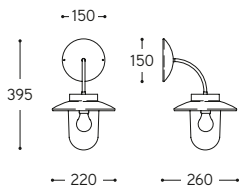

Art. LAR.180

Art. LAR.181

ARTICOLO ITEM	DESCRIZIONE DESCRIPTION	ATTACCO SOCKET	POTENZA POWER	PESO GR. WEIGHT GR.	VOL. IN M ³ VOL. IN M ³	PEZZI IMBALLO OUTER BOX	FASCIA PREZZO PRICE RANGE
LAR.178	Applique / Wall lamp	E27	70W	2.740	0,03	1	B70
LAR.179	Applique / Wall lamp	E27	70W	2.740	0,03	1	B70
LAR.180	Applique / Wall lamp	E27	70W	2.820	0,03	1	B70
LAR.181	Applique / Wall lamp	E27	70W	4.260	0,08	1	B72