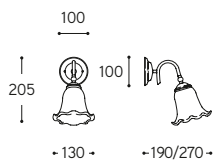

LINEA
D'epoca

Apparecchio a parete con base e braccio in ottone successivamente anticato e diffusore in vetro bianco latte lucido. La luce è orientabile. Questa soluzione, perfetta in un ingresso o in un salotto, crea un'atmosfera piacevole, di sobria eleganza.

Adjustable wall lamp with brass base and arm, subsequently aged, and diffuser in clear white-milk glass. The diffuser can be adjusted independently. This solution, perfect hung in a hall or in a living-room, create a pleasant ambience, fine and sober.

Art. 4720.B

ARTICOLO ITEM	DESCRIZIONE DESCRIPTION	ATTACCO SOCKET	POTENZA POWER	PESO GR. WEIGHT GR.	VOL. IN M ³ VOL. IN M ³	PEZZI IMBALLO OUTER BOX	FASCIA PREZZO PRICE RANGE
4720.B	Applique bianco latte Rigadin / Wall lamp white milk glass	E27	42W	1.300	0,02	1	B55