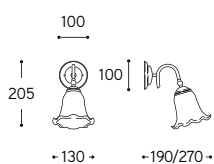

ARTICOLO ITEM	DESCRIZIONE DESCRIPTION	ATTACCO SOCKET	POTENZA POWER	PESO GR. WEIGHT GR.	VOL. IN M ³ VOL. IN M ³	PEZZI IMBALLO OUTER BOX	FASCIA PREZZO PRICE RANGE
4720.B	Applique bianco latte Rigadin / Wall lamp white milk glass	E27	15W LED	1.300	0,02	1	B55