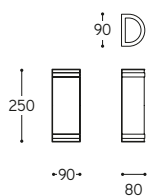

LINEA  
Hanny

Apparecchio a parete con diffusore in metacrilato colore bianco-latte. Due sottili fasce in ottone anticato trattengono il diffusore alle estremità. Soluzione di grande comfort visivo che diffonde una luce morbida ed uniforme.

Wall lamp with white-milk methacrylate diffuser. Two thin aged-brass strips fasten the diffuser to the ends. Solution of excellent visual comfort that send out soft and pleasant light.

ARTICOLO ITEM	DESCRIZIONE DESCRIPTION	ATTACCO SOCKET	POTENZA POWER	PESO GR. WEIGHT GR.	VOL. IN M <sup>3</sup> VOL. IN M <sup>3</sup>	PEZZI IMBALLO OUTER BOX	FASCIA PREZZO PRICE RANGE
HANNY	Applique / Wall lamp	G24d-3	26W	2.400	0,02	1	B74