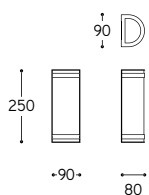

LINEA
Hanny

Apparecchio a parete con diffusore in metacrilato colore bianco-latte. Due sottili fasce in ottone anticato trattengono il diffusore alle estremità. Soluzione di grande comfort visivo che diffonde una luce morbida ed uniforme.

Wall lamp with white-milk methacrylate diffuser. Two thin aged-brass strips fasten the diffuser to the ends. Solution of excellent visual comfort that send out soft and pleasant light.

ARTICOLO ITEM	DESCRIZIONE DESCRIPTION	ATTACCO SOCKET	POTENZA POWER	PESO GR. WEIGHT GR.	VOL. IN M ³ VOL. IN M ³	PEZZI IMBALLO OUTER BOX	FASCIA PREZZO PRICE RANGE
HANNY	Applique / Wall lamp	R7S 118mm	20W LED	2.400	0,02	1	B74