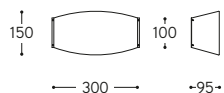

ARTICOLO ITEM	DESCRIZIONE DESCRIPTION	ATTACCO SOCKET	POTENZA POWER	PESO GR. WEIGHT GR.	VOL. IN M <sup>3</sup> VOL. IN M <sup>3</sup>	PEZZI IMBALLO OUTER BOX	FASCIA PREZZO PRICE RANGE
RIVE	Applique / Wall lamp	G24d-2	18W	2.520	0,02	1	B78