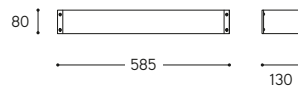

Art. FASCIA1
Art. FASCIA2
Art. FASCIA3

Art. FASCIA1

Art. FASCIA1

Art. FASCIA2

Art. FASCIA3

ARTICOLO ITEM	DESCRIZIONE DESCRIPTION	ATTACCO SOCKET	POTENZA POWER	PESO GR. WEIGHT GR.	VOL. IN M ³ VOL. IN M ³	PEZZI IMBALLO OUTER BOX	FASCIA PREZZO PRICE RANGE
FASCIA1	Applique piccolo / Little wall lamp	G24d-2	18W	2.680	0,04	1	B76
FASCIA2	Applique medio / Medium wall lamp	G24d-3	26W	2.880	0,04	1	B93
FASCIA3	Applique grande / Big wall lamp	2G11 TCL	36W	3.840	0,06	1	B101