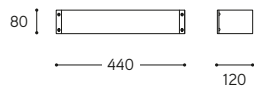

Art. FASCIA1
Art. FASCIA2
Art. FASCIA3

Art. FASCIA1

Art. FASCIA1

Art. FASCIA2

Art. FASCIA3

ARTICOLO ITEM	DESCRIZIONE DESCRIPTION	ATTACCO SOCKET	POTENZA POWER	PESO GR. WEIGHT GR.	VOL. IN M ³ VOL. IN M ³	PEZZI IMBALLO OUTER BOX	FASCIA PREZZO PRICE RANGE
FASCIA1	Applique piccolo / Little wall lamp	G24d-2	18W	2.680	0,04	1	B76
FASCIA2	Applique medio / Medium wall lamp	G24d-3	26W	2.880	0,04	1	B93
FASCIA3	Applique grande / Big wall lamp	2G11 TCL	36W	3.840	0,06	1	B101