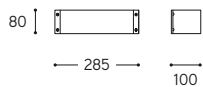

Art. FASCIA1
Art. FASCIA2
Art. FASCIA3

Art. FASCIA1

Art. FASCIA1

Art. FASCIA2

Art. FASCIA3

ARTICOLO ITEM	DESCRIZIONE DESCRIPTION	ATTACCO SOCKET	POTENZA POWER	PESO GR. WEIGHT GR.	VOL. IN M ³ VOL. IN M ³	PEZZI IMBALLO OUTER BOX	FASCIA PREZZO PRICE RANGE
FASCIA1	Applique piccolo / Little wall lamp	G24d-2	18W	2.680	0,04	1	B76
FASCIA2	Applique medio / Medium wall lamp	G24d-3	26W	2.880	0,04	1	B93
FASCIA3	Applique grande / Big wall lamp	2G11 TCL	36W	3.840	0,06	1	B101