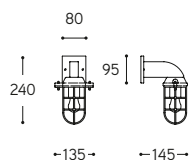

LINEA
Cambusa

Apparecchio da parte con griglia mobile in fusione di ottone, successivamente anticato e vetro trasparente lucido. Apparecchio dal carattere inconfondibile, con una qualità del materiale che lo rende duraturo nel tempo.

Wall lamp with movable grid and smooth clear glass, with a quality of the material that makes it durable.

ARTICOLO ITEM	DESCRIZIONE DESCRIPTION	ATTACCO SOCKET	POTENZA POWER	PESO GR. WEIGHT GR.	VOL. IN M ³ VOL. IN M ³	PEZZI IMBALLO OUTER BOX	FASCIA PREZZO PRICE RANGE
7620	Applique / Wall lamp	E27	42W	2.375	0,02	1	B89