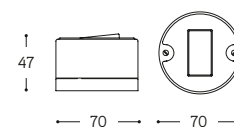

ARTICOLO ITEM	V	A	PESO GR. WEIGHT GR.	VOL. IN M³ VOL. IN M³	PEZZI IMBALLO OUTER BOX	FASCIA PREZZO PRICE RANGE
LAR.PRE.00.01 Bianco / White						
LAR.PRE. ... .01 Filo colorato / Coloured line (*)	250	16	218	0,001	1	B19
LAR.PRE.C.01 Cotto / Cotto