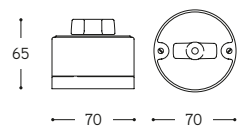

Interruttore / Deviatore
Single/two ways switch

ARTICOLO ITEM	V	A	PESO GR. WEIGHT GR.	VOL. IN M ³ VOL. IN M ³	PEZZI IMBALLO OUTER BOX	FASCIA PREZZO PRICE RANGE
LAR.INT.00.01 Bianco / White						
LAR.INT.01 Filo colorato / Coloured line (*)	250	10	236	0,001	1	B21
LAR.INT.C.01 Cotto / Cotto						

Interruttore / Deviatore Single/two ways switch

ARTICOLO ITEM	V	A	PESO GR. WEIGHT GR.	VOL. IN M ³ VOL. IN M ³	PEZZI IMBALLO OUTER BOX	FASCIA PREZZO PRICE RANGE
LAR.INT.00.03 Bianco / White						
LAR.INT.03 Filo colorato / Coloured line (*)	250	10	238	0,001	1	B23
LAR.INT.C.03 Cotto / Cotto						