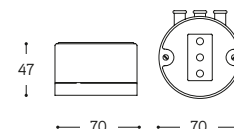

ARTICOLO ITEM	V	A	PESO GR. WEIGHT GR.	VOL. IN M³ VOL. IN M³	PEZZI IMBALLO OUTER BOX	FASCIA PREZZO PRICE RANGE
LAR.PRE.00.03 Bianco / White						
LAR.PRE. ... .03 Filo colorato / Coloured line (*)	250	16	222	0,001	1	B21
LAR.PRE.C.03 Cotto / Cotto