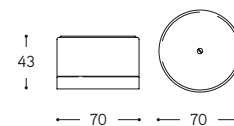

Interruttore / Deviatore
Single/two ways switch

ARTICOLO ITEM	V	A	PESO GR. WEIGHT GR.	VOL. IN M ³ VOL. IN M ³	PEZZI IMBALLO OUTER BOX	FASCIA PREZZO PRICE RANGE
LAR.INT.00.01 Bianco / White						
LAR.INT.01 Filo colorato / Coloured line (*)	250	10	236	0,001	1	B21
LAR.INT.C.01 Cotto / Cotto						

Interruttore / Deviatore Single/two ways switch

ARTICOLO ITEM	V	A	PESO GR. WEIGHT GR.	VOL. IN M ³ VOL. IN M ³	PEZZI IMBALLO OUTER BOX	FASCIA PREZZO PRICE RANGE
LAR.INT.00.03 Bianco / White						
LAR.INT.03 Filo colorato / Coloured line (*)	250	10	238	0,001	1	B23
LAR.INT.C.03 Cotto / Cotto						

Custodia da parete per prese ed interruttori (**) Surface cases for socket and switches (**)

ARTICOLO ITEM	V	A	PESO GR. WEIGHT GR.	VOL. IN M ³ VOL. IN M ³	PEZZI IMBALLO OUTER BOX	FASCIA PREZZO PRICE RANGE
LAR.PRE.00.01 Bianco / White						
LAR.PRE.01 Filo colorato / Coloured line (*)	250	16	218	0,001	1	B19
LAR.PRE.C.01 Cotto / Cotto						

Scatola di derivazione Ceramic junction box

ARTICOLO ITEM	V	A	PESO GR. WEIGHT GR.	VOL. IN M ³ VOL. IN M ³	PEZZI IMBALLO OUTER BOX	FASCIA PREZZO PRICE RANGE
LAR.DER.00						
LAR.DER. ... Filo colorato / Coloured line (*)			200	0,001	1	B19
LAR.DER.C Cotto / Cotto						