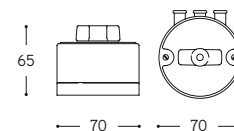

LINEA
Mimosa

Serie composta da interruttore/deviatore, scatola di derivazione e custodie da parete per prese o interruttori. Quest'ultimo articolo è comprensivo di frutto interno. I materiali utilizzati sono la ceramica bianca, la ceramica decorata con filo colorato o la ceramica - cotto. Gli articoli della serie possono essere corredati con particolari di nostra produzione della serie "Pleiadi", da ordinare a parte.

Interruttore / Deviatore
Single/two ways switch

ARTICOLO ITEM	V	A	PESO GR. WEIGHT GR.	VOL. IN M ³ VOL. IN M ³	PEZZI IMBALLO OUTER BOX	FASCIA PREZZO PRICE RANGE
LAR.INT.00.01 Bianco / White						
LAR.INT.01 Filo colorato / Coloured line (*)	250	10	236	0,001	1	B21
LAR.INT.C.01 Cotto / Cotto						

Interruttore / Deviatore Single/two ways switch

ARTICOLO ITEM	V	A	PESO GR. WEIGHT GR.	VOL. IN M ³ VOL. IN M ³	PEZZI IMBALLO OUTER BOX	FASCIA PREZZO PRICE RANGE
LAR.INT.00.03 Bianco / White						
LAR.INT.03 Filo colorato / Coloured line (*)	250	10	238	0,001	1	B23
LAR.INT.C.03 Cotto / Cotto						