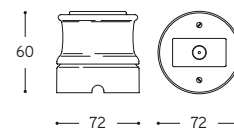

ARTICOLO ITEM	V	A	PESO GR. WEIGHT GR.	VOL. IN M³ VOL. IN M³	PEZZI IMBALLO OUTER BOX	FASCIA PREZZO PRICE RANGE
LAR.141.00 Bianco / White						
LAR.141. ... Filo colorato / Coloured line (*)	250	16	230	0,001	1	B23
LAR.141.C Cotto / Cotto