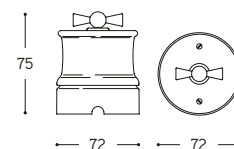

LINEA
Bellatrix

Serie composta da interruttore, prese e scatola di derivazione. Per tutti gli articoli della serie è prevista la variante in ceramica bianca e cotto. Gli articoli della serie sono comprensivi di frutto interno e possono essere corredati con particolari di nostra produzione della serie "Pleiadi", da ordinare a parte.

ARTICOLO ITEM	V	A	PESO GR. WEIGHT GR.	VOL. IN M ³ VOL. IN M ³	PEZZI IMBALLO OUTER BOX	FASCIA PREZZO PRICE RANGE
LAR.140.00 Bianco / White						
LAR.140. ... Filo colorato / Coloured line (*)	250	10	234	0,001	1	B30
LAR.140.C Cotto / Cotto						

Presa bipasso Two ways socket

ARTICOLO ITEM	V	A	PESO GR. WEIGHT GR.	VOL. IN M ³ VOL. IN M ³	PEZZI IMBALLO OUTER BOX	FASCIA PREZZO PRICE RANGE
LAR.141.00 Bianco / White						
LAR.141. ... Filo colorato / Coloured line (*)	250	16	230	0,001	1	B23
LAR.141.C Cotto / Cotto						