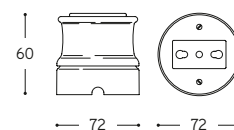

ARTICOLO ITEM	PESO GR. WEIGHT GR.	VOL. IN M³ VOL. IN M³	PEZZI IMBALLO OUTER BOX	FASCIA PREZZO PRICE RANGE
LAR.141.00/TV/SAT Bianco / White				
LAR.141. .../TV/SAT Filo colorato / Coloured line (*)	228	0,001	1	B23
LAR.141.C/TV/SAT Cotto / Cotto