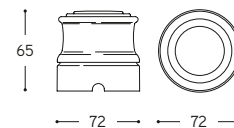

Presa bipasso Two ways socket

ARTICOLO ITEM	V	A	PESO GR. WEIGHT GR.	VOL. IN M ³ VOL. IN M ³	PEZZI IMBALLO OUTER BOX	FASCIA PREZZO PRICE RANGE
LAR.141.00 Bianco / White						
LAR.141. ... Filo colorato / Coloured line (*)	250	16	230	0,001	1	B23
LAR.141.C Cotto / Cotto						

Presa telefono RJ11 Telephone socket RJ11

ARTICOLO ITEM	PESO GR. WEIGHT GR.	VOL. IN M ³ VOL. IN M ³	PEZZI IMBALLO OUTER BOX	FASCIA PREZZO PRICE RANGE
LAR.141.00/TEL Bianco / White				
LAR.141. .../TEL Filo colorato / Coloured line (*)	218	0,001	1	B23
LAR.141.C/TEL Cotto / Cotto				

Presa coassiale TV/SAT TV/SAT coaxial socket

ARTICOLO ITEM	PESO GR. WEIGHT GR.	VOL. IN M ³ VOL. IN M ³	PEZZI IMBALLO OUTER BOX	FASCIA PREZZO PRICE RANGE
LAR.141.00/TV/SAT Bianco / White				
LAR.141. .../TV/SAT Filo colorato / Coloured line (*)	228	0,001	1	B23
LAR.141.C/TV/SAT Cotto / Cotto				

Scatola di derivazione Ceramic junction box

ARTICOLO ITEM	PESO GR. WEIGHT GR.	VOL. IN M ³ VOL. IN M ³	PEZZI IMBALLO OUTER BOX	FASCIA PREZZO PRICE RANGE
LAR.142.00 Bianco / White				
LAR.142. ... Filo colorato / Coloured line (*)	192	0,001	1	B13
LAR.142.C Cotto / Cotto				