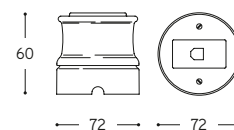

ARTICOLO ITEM	PESO GR. WEIGHT GR.	VOL. IN M³ VOL. IN M³	PEZZI IMBALLO OUTER BOX	FASCIA PREZZO PRICE RANGE
LAR.141.00/TEL Bianco / White				
LAR.141. .../TEL Filo colorato / Coloured line (*)	218	0,001	1	B23
LAR.141.C/TEL Cotto / Cotto