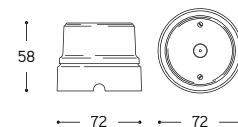

ARTICOLO ITEM	PESO GR. WEIGHT GR.	VOL. IN M³ VOL. IN M³	PEZZI IMBALLO OUTER BOX	FASCIA PREZZO PRICE RANGE
LAR.25.00/TV/SAT Bianco / White				
LAR.25. .../TV/SAT Filo colorato / Coloured line	230	0,001	1	B23
LAR.25.C/TV/SAT Cotto / Cotto