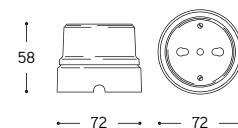

Art. LAR.20.C
Art. LAR.134.A

Art. LAR.131.C
Art. LAR.138.03

Interruttore / Deviatore Single/two ways switch

ARTICOLO ITEM	V	A	PESO GR. WEIGHT GR.	VOL. IN M ³ VOL. IN M ³	PEZZI IMBALLO OUTER BOX	FASCIA PREZZO PRICE RANGE
LAR.20.00 Bianco / White						
LAR.20. ... Filo colorato / Coloured line	250	10	260	0,001	1	B30
LAR.20.C Cotto / Cotto						

Presa bipasso standard italiano Two ways socket italian standard

ARTICOLO ITEM	V	A	PESO GR. WEIGHT GR.	VOL. IN M ³ VOL. IN M ³	PEZZI IMBALLO OUTER BOX	FASCIA PREZZO PRICE RANGE
LAR.25.00 Bianco / White						
LAR.25. ... Filo colorato / Coloured line	250	16	242	0,001	1	B23
LAR.25.C Cotto / Cotto						

Presa telefono RJ11 Telephone socket RJ11

ARTICOLO ITEM	PESO GR. WEIGHT GR.	VOL. IN M ³ VOL. IN M ³	PEZZI IMBALLO OUTER BOX	FASCIA PREZZO PRICE RANGE
LAR.25.00/TEL Bianco / White				
LAR.25. .../TEL Filo colorato / Coloured line	226	0,001	1	B23
LAR.25.C/TEL Cotto / Cotto				

Scatola di derivazione Ceramic junction box

ARTICOLO ITEM	PESO GR. WEIGHT GR.	VOL. IN M ³ VOL. IN M ³	PEZZI IMBALLO OUTER BOX	FASCIA PREZZO PRICE RANGE
LAR.23.00 Grande Bianca / Big White				
LAR.23. ... Grande filo colorato / Big coloured line	346	0,002	1	B19
LAR.23.C Grande Cotto / Big Cotto				
LAR.22.00 Piccola Bianca / Small White				
LAR.22. ... Piccola filo colorato / Small coloured line	198	0,001	1	B13
LAR.22.C Piccola Cotto / Small Cotto				