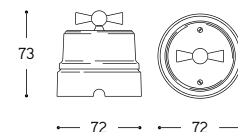

LINEA Sirio

Serie composta da interruttore/deviatore, prese e scatole di derivazione grande e piccola. I materiali utilizzati sono la ceramica bianca, la ceramica decorata con filo colorato o la ceramica - cotto. Gli articoli della serie sono comprensivi di frutto interno e possono essere corredati con particolari di nostra produzione della serie "Pleiadi", da ordinare a parte.

Art. LAR.20.C
Art. LAR.134.A

Art. LAR.131.C
Art. LAR.138.03

Interruttore / Deviatore Single/two ways switch

ARTICOLO ITEM	V	A	PESO GR. WEIGHT GR.	VOL. IN M ³ VOL. IN M ³	PEZZI IMBALLO OUTER BOX	FASCIA PREZZO PRICE RANGE
LAR.20.00 Bianco / White						
LAR.20. ... Filo colorato / Coloured line	250	10	260	0,001	1	B30
LAR.20.C Cotto / Cotto						

Presa bipasso standard italiano Two ways socket italian standard

ARTICOLO ITEM	V	A	PESO GR. WEIGHT GR.	VOL. IN M ³ VOL. IN M ³	PEZZI IMBALLO OUTER BOX	FASCIA PREZZO PRICE RANGE
LAR.25.00 Bianco / White						
LAR.25. ... Filo colorato / Coloured line	250	16	242	0,001	1	B23
LAR.25.C Cotto / Cotto						

Presa coassiale TV connettore femmina ø 9,5 mm TV/SAT coaxial socket female connector ø 9,5 mm

ARTICOLO ITEM	PESO GR. WEIGHT GR.	VOL. IN M ³ VOL. IN M ³	PEZZI IMBALLO OUTER BOX	FASCIA PREZZO PRICE RANGE
LAR.25.00/TV/SAT Bianco / White				
LAR.25. .../TV/SAT Filo colorato / Coloured line	230	0,001	1	B23
LAR.25.C/TV/SAT Cotto / Cotto				