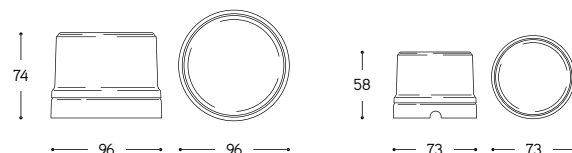

Presa bipasso standard italiano Two ways socket italian standard

ARTICOLO ITEM	V	A	PESO GR. WEIGHT GR.	VOL. IN M ³ VOL. IN M ³	PEZZI IMBALLO OUTER BOX	FASCIA PREZZO PRICE RANGE
LAR.25.00 Bianco / White						
LAR.25. ... Filo colorato / Coloured line	250	16	242	0,001	1	B23
LAR.25.C Cotto / Cotto						

Presa telefono RJ11 Telephone socket RJ11

ARTICOLO ITEM	PESO GR. WEIGHT GR.	VOL. IN M ³ VOL. IN M ³	PEZZI IMBALLO OUTER BOX	FASCIA PREZZO PRICE RANGE
LAR.25.00/TEL Bianco / White				
LAR.25. .../TEL Filo colorato / Coloured line	226	0,001	1	B23
LAR.25.C/TEL Cotto / Cotto				

Presa coassiale TV connettore femmina ø 9,5 mm TV/SAT coaxial socket female connector ø 9,5 mm

ARTICOLO ITEM	PESO GR. WEIGHT GR.	VOL. IN M ³ VOL. IN M ³	PEZZI IMBALLO OUTER BOX	FASCIA PREZZO PRICE RANGE
LAR.25.00/TV/SAT Bianco / White				
LAR.25. .../TV/SAT Filo colorato / Coloured line	230	0,001	1	B23
LAR.25.C/TV/SAT Cotto / Cotto				

Scatola di derivazione Ceramic junction box

ARTICOLO ITEM	PESO GR. WEIGHT GR.	VOL. IN M ³ VOL. IN M ³	PEZZI IMBALLO OUTER BOX	FASCIA PREZZO PRICE RANGE
LAR.23.00 Grande Bianca / Big White				
LAR.23. ... Grande filo colorato / Big coloured line	346	0,002	1	B19
LAR.23.C Grande Cotto / Big Cotto				
LAR.22.00 Piccola Bianca / Small White				
LAR.22. ... Piccola filo colorato / Small coloured line	198	0,001	1	B13
LAR.22.C Piccola Cotto / Small Cotto				