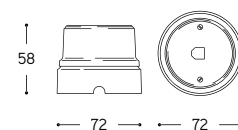

Art. LAR.20.C
Art. LAR.134.A

Art. LAR.131.C
Art. LAR.138.03

Interruttore / Deviatore Single/two ways switch

ARTICOLO ITEM	V	A	PESO GR. WEIGHT GR.	VOL. IN M ³ VOL. IN M ³	PEZZI IMBALLO OUTER BOX	FASCIA PREZZO PRICE RANGE
LAR.20.00 Bianco / White						
LAR.20. ... Filo colorato / Coloured line	250	10	260	0,001	1	B30
LAR.20.C Cotto / Cotto						

Presa bipasso standard italiano Two ways socket italian standard

ARTICOLO ITEM	V	A	PESO GR. WEIGHT GR.	VOL. IN M ³ VOL. IN M ³	PEZZI IMBALLO OUTER BOX	FASCIA PREZZO PRICE RANGE
LAR.25.00 Bianco / White						
LAR.25. ... Filo colorato / Coloured line	250	16	242	0,001	1	B23
LAR.25.C Cotto / Cotto						

Presa telefono RJ11 Telephone socket RJ11

ARTICOLO ITEM	PESO GR. WEIGHT GR.	VOL. IN M ³ VOL. IN M ³	PEZZI IMBALLO OUTER BOX	FASCIA PREZZO PRICE RANGE
LAR.25.00/TEL Bianco / White				
LAR.25. .../TEL Filo colorato / Coloured line	226	0,001	1	B23
LAR.25.C/TEL Cotto / Cotto				

Scatola di derivazione Ceramic junction box

ARTICOLO ITEM	PESO GR. WEIGHT GR.	VOL. IN M ³ VOL. IN M ³	PEZZI IMBALLO OUTER BOX	FASCIA PREZZO PRICE RANGE
LAR.23.00 Grande Bianca / Big White				
LAR.23. ... Grande filo colorato / Big coloured line	346	0,002	1	B19
LAR.23.C Grande Cotto / Big Cotto				
LAR.22.00 Piccola Bianca / Small White				
LAR.22. ... Piccola filo colorato / Small coloured line	198	0,001	1	B13
LAR.22.C Piccola Cotto / Small Cotto				