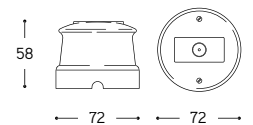

ARTICOLO ITEM	PESO GR. WEIGHT GR.	VOL. IN M³ VOL. IN M³	PEZZI IMBALLO OUTER BOX	FASCIA PREZZO PRICE RANGE
LAR.15.00/TV/SAT Bianco / White				
LAR.15. .../TV/SAT Filo colorato / Coloured line	218	0,001	1	B23
LAR.15.C/TV/SAT Cotto / Cotto