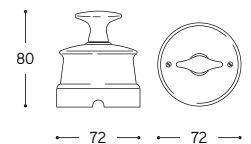

### Interruttore / Deviatore Single/two ways switch

ARTICOLO ITEM	V	A	PESO GR. WEIGHT GR.	VOL. IN M <sup>3</sup> VOL. IN M <sup>3</sup>	PEZZI IMBALLO OUTER BOX	FASCIA PREZZO PRICE RANGE
LAR.10.00 Bianco / White						
LAR.10. ... Filo colorato / Coloured line	250	10	240	0,001	1	<b>B30</b>
LAR.10.C Cotto / Cotto						

## Presa bipasso standard italiano Two ways socket italian standard

ARTICOLO ITEM	V	A	PESO GR. WEIGHT GR.	VOL. IN M <sup>3</sup> VOL. IN M <sup>3</sup>	PEZZI IMBALLO OUTER BOX	FASCIA PREZZO PRICE RANGE
<b>LAR.15.00</b> Bianco / White						
<b>LAR.15. ...</b> Filo colorato / Coloured line	250	16	224	0,001	1	<b>B23</b>
<b>LAR.15.C</b> Cotto / Cotto						

## Scatola di derivazione Ceramic junction box

ARTICOLO ITEM	PESO GR. WEIGHT GR.	VOL. IN M <sup>3</sup> VOL. IN M <sup>3</sup>	PEZZI IMBALLO OUTER BOX	FASCIA PREZZO PRICE RANGE
<b>LAR.13.00</b> Grande Bianca / Big White				
<b>LAR.13. ...</b> Grande filo colorato / Big coloured line	354	0,002	1	<b>B19</b>
<b>LAR.13.C</b> Grande Cotto / Big Cotto				
<b>LAR.12.00</b> Piccola Bianca / Small White				
<b>LAR.12. ...</b> Piccola filo colorato / Small coloured line	188	0,001	1	<b>B13</b>
<b>LAR.12.C</b> Piccola Cotto / Small Cotto				