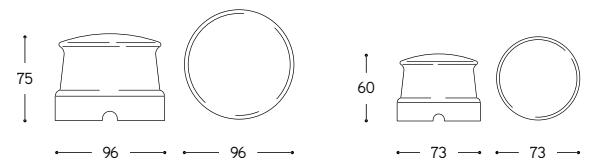

### Interruttore / Deviatore Single/two ways switch

ARTICOLO ITEM	V	A	PESO GR. WEIGHT GR.	VOL. IN M <sup>3</sup> VOL. IN M <sup>3</sup>	PEZZI IMBALLO OUTER BOX	FASCIA PREZZO PRICE RANGE
LAR.10.00 Bianco / White						
LAR.10. ... Filo colorato / Coloured line	250	10	240	0,001	1	<b>B30</b>
LAR.10.C Cotto / Cotto						

## Presa bipasso standard italiano Two ways socket italian standard

ARTICOLO ITEM	V	A	PESO GR. WEIGHT GR.	VOL. IN M <sup>3</sup> VOL. IN M <sup>3</sup>	PEZZI IMBALLO OUTER BOX	FASCIA PREZZO PRICE RANGE
<b>LAR.15.00</b> Bianco / White						
<b>LAR.15. ...</b> Filo colorato / Coloured line	250	16	224	0,001	1	<b>B23</b>
<b>LAR.15.C</b> Cotto / Cotto						

## Presa telefono RJ11 Telephone socket RJ11

ARTICOLO ITEM	PESO GR. WEIGHT GR.	VOL. IN M <sup>3</sup> VOL. IN M <sup>3</sup>	PEZZI IMBALLO OUTER BOX	FASCIA PREZZO PRICE RANGE
<b>LAR.15.00/TEL</b> Bianco / White				
<b>LAR.15. .../TEL</b> Filo colorato / Coloured line	214	0,001	1	<b>B23</b>
<b>LAR.15.C/TEL</b> Cotto / Cotto				

## Scatola di derivazione Ceramic junction box

ARTICOLO ITEM	PESO GR. WEIGHT GR.	VOL. IN M <sup>3</sup> VOL. IN M <sup>3</sup>	PEZZI IMBALLO OUTER BOX	FASCIA PREZZO PRICE RANGE
<b>LAR.13.00</b> Grande Bianca / Big White				
<b>LAR.13. ...</b> Grande filo colorato / Big coloured line	354	0,002	1	<b>B19</b>
<b>LAR.13.C</b> Grande Cotto / Big Cotto				
<b>LAR.12.00</b> Piccola Bianca / Small White				
<b>LAR.12. ...</b> Piccola filo colorato / Small coloured line	188	0,001	1	<b>B13</b>
<b>LAR.12.C</b> Piccola Cotto / Small Cotto				