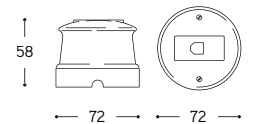

ARTICOLO ITEM	PESO GR. WEIGHT GR.	VOL. IN M³ VOL. IN M³	PEZZI IMBALLO OUTER BOX	FASCIA PREZZO PRICE RANGE
LAR.15.00/TEL Bianco / White				
LAR.15. .../TEL Filo colorato / Coloured line	214	0,001	1	B23
LAR.15.C/TEL Cotto / Cotto