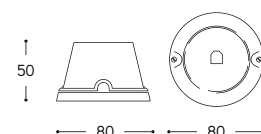

ARTICOLO ITEM	PESO GR. WEIGHT GR.	VOL. IN M³ VOL. IN M³	PEZZI IMBALLO OUTER BOX	FASCIA PREZZO PRICE RANGE
LAR.191.00/TEL Bianco / White	216	0,001	1	B19
LAR.191.C/TEL Cotto / Cotto