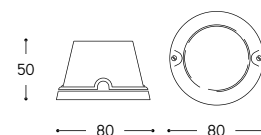

Presa bipasso standard italiano Two ways socket italian standard

ARTICOLO ITEM	V	A	PESO GR. WEIGHT GR.	VOL. IN M ³ VOL. IN M ³	PEZZI IMBALLO OUTER BOX	FASCIA PREZZO PRICE RANGE
LAR.191.00 Bianco / White	250	16	236	0,001	1	B19
LAR.191.C Cotto / Cotto						

Presa telefono RJ11 Telephone socket RJ11

ARTICOLO ITEM	PESO GR. WEIGHT GR.	VOL. IN M ³ VOL. IN M ³	PEZZI IMBALLO OUTER BOX	FASCIA PREZZO PRICE RANGE
LAR.191.00/TEL Bianco / White	216	0,001	1	B19
LAR.191.C/TEL Cotto / Cotto				

Presa coassiale TV connettore femmina \varnothing 9,5 mm TV/SAT coaxial socket female connector \varnothing 9,5 mm

ARTICOLO ITEM	PESO GR. WEIGHT GR.	VOL. IN M ³ VOL. IN M ³	PEZZI IMBALLO OUTER BOX	FASCIA PREZZO PRICE RANGE
LAR.191.00/TV/SAT Bianco / White	230	0,001	1	B19
LAR.191.C/TV/SAT Cotto / Cotto				

Scatola di derivazione Ceramic junction box

ARTICOLO ITEM	PESO GR. WEIGHT GR.	VOL. IN M ³ VOL. IN M ³	PEZZI IMBALLO OUTER BOX	FASCIA PREZZO PRICE RANGE
LAR.192.00 Bianco / White	216	0,001	1	B13
LAR.192.C Cotto / Cotto				