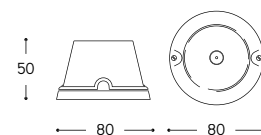

ARTICOLO ITEM	PESO GR. WEIGHT GR.	VOL. IN M³ VOL. IN M³	PEZZI IMBALLO OUTER BOX	FASCIA PREZZO PRICE RANGE
LAR.191.00/TV/SAT Bianco / White	230	0,001	1	B19
LAR.191.C/TV/SAT Cotto / Cotto