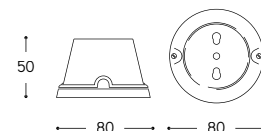

Art. LAR.190.00
Art. LAR.134.A

Art. LAR.132.00
Art. LAR.138.02

Interruttore / Deviatore
Single/two ways switch

ARTICOLO ITEM	V	A	PESO GR. WEIGHT GR.	VOL. IN M ³ VOL. IN M ³	PEZZI IMBALLO OUTER BOX	FASCIA PREZZO PRICE RANGE
LAR.190.00 Bianco / White	250	10	246	0,001	1	B19
LAR.190.C Cotto / Cotto						

Presa bipasso standard italiano Two ways socket italian standard

ARTICOLO ITEM	V	A	PESO GR. WEIGHT GR.	VOL. IN M ³ VOL. IN M ³	PEZZI IMBALLO OUTER BOX	FASCIA PREZZO PRICE RANGE
LAR.191.00 Bianco / White	250	16	236	0,001	1	B19
LAR.191.C Cotto / Cotto						