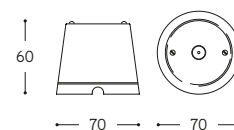

ARTICOLO ITEM	PESO GR. WEIGHT GR.	VOL. IN M³ VOL. IN M³	PEZZI IMBALLO OUTER BOX	FASCIA PREZZO PRICE RANGE
LAR.188.00/TV/SAT Bianco / White	214	0,001	1	B19
LAR.188.C/TV/SAT Cotto / Cotto