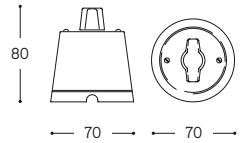

Interruttore / Deviatore Single/two ways switch

ARTICOLO ITEM	V	A	PESO GR. WEIGHT GR.	VOL. IN M ³ VOL. IN M ³	PEZZI IMBALLO OUTER BOX	FASCIA PREZZO PRICE RANGE
LAR.187.00 Bianco / White	250	10	234	0,001	1	B19
LAR.187.C Cotto / Cotto						