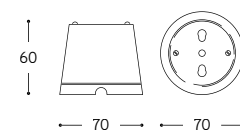

Interruttore / Deviatore Single/two ways switch

ARTICOLO ITEM	V	A	PESO GR. WEIGHT GR.	VOL. IN M ³ VOL. IN M ³	PEZZI IMBALLO OUTER BOX	FASCIA PREZZO PRICE RANGE
LAR.187.00 Bianco / White	250	10	234	0,001	1	B19
LAR.187.C Cotto / Cotto						

Presa bipasso standard italiano Two ways socket italian standard

ARTICOLO ITEM	V	A	PESO GR. WEIGHT GR.	VOL. IN M ³ VOL. IN M ³	PEZZI IMBALLO OUTER BOX	FASCIA PREZZO PRICE RANGE
LAR.188.00 Bianco / White	250	16	224	0,001	1	B19
LAR.188.C Cotto / Cotto						