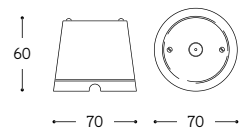

ARTICOLO ITEM	PESO GR. WEIGHT GR.	VOL. IN M³ VOL. IN M³	PEZZI IMBALLO OUTER BOX	FASCIA PREZZO PRICE RANGE
LAR.188.00/TV/SAT Bianco / White	214	0,001	1	B19
LAR.188.C/TV/SAT Cotto / Cotto