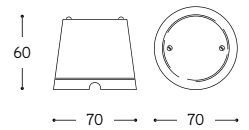

Presa bipasso standard italiano Two ways socket italian standard

ARTICOLO ITEM	V	A	PESO GR. WEIGHT GR.	VOL. IN M ³ VOL. IN M ³	PEZZI IMBALLO OUTER BOX	FASCIA PREZZO PRICE RANGE
LAR.188.00 Bianco / White	250	16	224	0,001	1	B19
LAR.188.C Cotto / Cotto						

Presa Internet RJ45 Internet socket RJ45

ARTICOLO ITEM	PESO GR. WEIGHT GR.	VOL. IN M ³ VOL. IN M ³	PEZZI IMBALLO OUTER BOX	FASCIA PREZZO PRICE RANGE
LAR.188.00/INTE Bianco / White	222	0,001	1	B35
LAR.188.C/INTE Cotto / Cotto				

Presa telefono RJ11 Telephone socket RJ11

ARTICOLO ITEM	PESO GR. WEIGHT GR.	VOL. IN M ³ VOL. IN M ³	PEZZI IMBALLO OUTER BOX	FASCIA PREZZO PRICE RANGE
LAR.188.00/TEL Bianco / White	210	0,001	1	B19
LAR.188.C/TEL Cotto / Cotto				

Scatola di derivazione Ceramic junction box

ARTICOLO ITEM	PESO GR. WEIGHT GR.	VOL. IN M ³ VOL. IN M ³	PEZZI IMBALLO OUTER BOX	FASCIA PREZZO PRICE RANGE
LAR.189.00 Bianco / White	202	0,001	1	B13
LAR.189.C Cotto / Cotto				