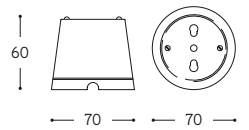

Interruttore / Deviatore Single/two ways switch

ARTICOLO ITEM	V	A	PESO GR. WEIGHT GR.	VOL. IN M ³ VOL. IN M ³	PEZZI IMBALLO OUTER BOX	FASCIA PREZZO PRICE RANGE
LAR.187.00 Bianco / White	250	10	234	0,001	1	B19
LAR.187.C Cotto / Cotto						

Presa bipasso Two ways socket

ARTICOLO ITEM	V	A	PESO GR. WEIGHT GR.	VOL. IN M ³ VOL. IN M ³	PEZZI IMBALLO OUTER BOX	FASCIA PREZZO PRICE RANGE
LAR.188.00 Bianco / White	250	16	224	0,001	1	B19
LAR.188.C Cotto / Cotto						