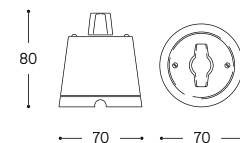

Interruttore / Deviatore Single/two ways switch

ARTICOLO ITEM	V	A	PESO GR. WEIGHT GR.	VOL. IN M ³ VOL. IN M ³	PEZZI IMBALLO OUTER BOX	FASCIA PREZZO PRICE RANGE
LAR.187.00 Bianco / White	250	10	234	0,001	1	B19
LAR.187.C Cotto / Cotto						

Presa bipasso standard italiano Two ways socket italian standard

ARTICOLO ITEM	V	A	PESO GR. WEIGHT GR.	VOL. IN M ³ VOL. IN M ³	PEZZI IMBALLO OUTER BOX	FASCIA PREZZO PRICE RANGE
LAR.188.00 Bianco / White	250	16	224	0,001	1	B19
LAR.188.C Cotto / Cotto						