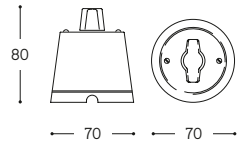

ARTICOLO ITEM	VA	PESO GR. WEIGHT GR.	VOL. IN M³ VOL. IN M³	PEZZI IMBALLO OUTER BOX	FASCIA PREZZO PRICE RANGE
LAR.187.00/DIMMER Bianco / White	400	269	0,001	1	B35
LAR.187.C/DIMMER Cotto / Cotto