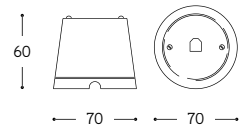

ARTICOLO ITEM	PESO GR. WEIGHT GR.	VOL. IN M³ VOL. IN M³	PEZZI IMBALLO OUTER BOX	FASCIA PREZZO PRICE RANGE
LAR.188.00/TEL Bianco / White	210	0,001	1	B19
LAR.188.C/TEL Cotto / Cotto