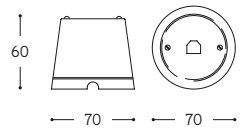

ARTICOLO ITEM	PESO GR. WEIGHT GR.	VOL. IN M³ VOL. IN M³	PEZZI IMBALLO OUTER BOX	FASCIA PREZZO PRICE RANGE
LAR.188.00/INTE Bianco / White	222	0,001	1	B35
LAR.188.C/INTE Cotto / Cotto