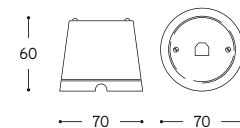

ARTICOLO ITEM	PESO GR. WEIGHT GR.	VOL. IN M³ VOL. IN M³	PEZZI IMBALLO OUTER BOX	FASCIA PREZZO PRICE RANGE
LAR.188.00/INTE Bianco / White	222	0,001	1	B35
LAR.188.C/INTE Cotto / Cotto