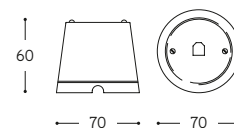

ARTICOLO ITEM	PESO GR. WEIGHT GR.	VOL. IN M³ VOL. IN M³	PEZZI IMBALLO OUTER BOX	FASCIA PREZZO PRICE RANGE
LAR.188.00/TEL Bianco / White	210	0,001	1	B19
LAR.188.C/TEL Cotto / Cotto