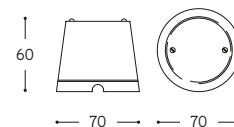

Presa Internet RJ45 Internet socket RJ45

ARTICOLO ITEM	PESO GR. WEIGHT GR.	VOL. IN M ³ VOL. IN M ³	PEZZI IMBALLO OUTER BOX	FASCIA PREZZO PRICE RANGE
LAR.188.00/INTE Bianco / White	222	0,001	1	B35
LAR.188.C/INTE Cotto / Cotto				

Presa telefono RJ11 Telephone socket RJ11

ARTICOLO ITEM	PESO GR. WEIGHT GR.	VOL. IN M ³ VOL. IN M ³	PEZZI IMBALLO OUTER BOX	FASCIA PREZZO PRICE RANGE
LAR.188.00/TEL Bianco / White	210	0,001	1	B19
LAR.188.C/TEL Cotto / Cotto				

Presa coassiale TV/SAT TV/SAT coaxial socket

ARTICOLO ITEM	PESO GR. WEIGHT GR.	VOL. IN M ³ VOL. IN M ³	PEZZI IMBALLO OUTER BOX	FASCIA PREZZO PRICE RANGE
LAR.188.00/TV/SAT Bianco / White	214	0,001	1	B19
LAR.188.C/TV/SAT Cotto / Cotto				

Scatola di derivazione Ceramic junction box

ARTICOLO ITEM	PESO GR. WEIGHT GR.	VOL. IN M ³ VOL. IN M ³	PEZZI IMBALLO OUTER BOX	FASCIA PREZZO PRICE RANGE
LAR.189.00 Bianco / White	202	0,001	1	B13
LAR.189.C Cotto / Cotto				