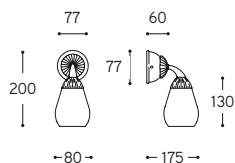

LINEA  
Alpe di Sennes

Apparecchio a parete con base in ceramica ingobbiata, braccio in ottone anticato e diffusore in vetro bianco latte lucido. Questa soluzione, perfetta in un ingresso o appesa sopra ad un tavolo, dona all'ambiente una luce calda ed avvolgente.

Wall lamp made of engobed ceramic base and shiny white-milk diffuser. This solution, perfect hung above a table or in a hall, grace the room with warm, enveloping light.

| ARTICOLO<br>ITEM | DESCRIZIONE<br>DESCRIPTION | ATTACCO<br>SOCKET | POTENZA<br>POWER | PESO GR.<br>WEIGHT GR. | VOL. IN M <sup>3</sup><br>VOL. IN M <sup>3</sup> | PEZZI IMBALLO<br>OUTER BOX | FASCIA PREZZO<br>PRICE RANGE |
|------------------|----------------------------|-------------------|------------------|------------------------|--|----------------------------|------------------------------|
| 10.120           | Applique / Wall lamp       | E14               | 42W              | 1.500                  | 0,02   | 1                          | B76                          |