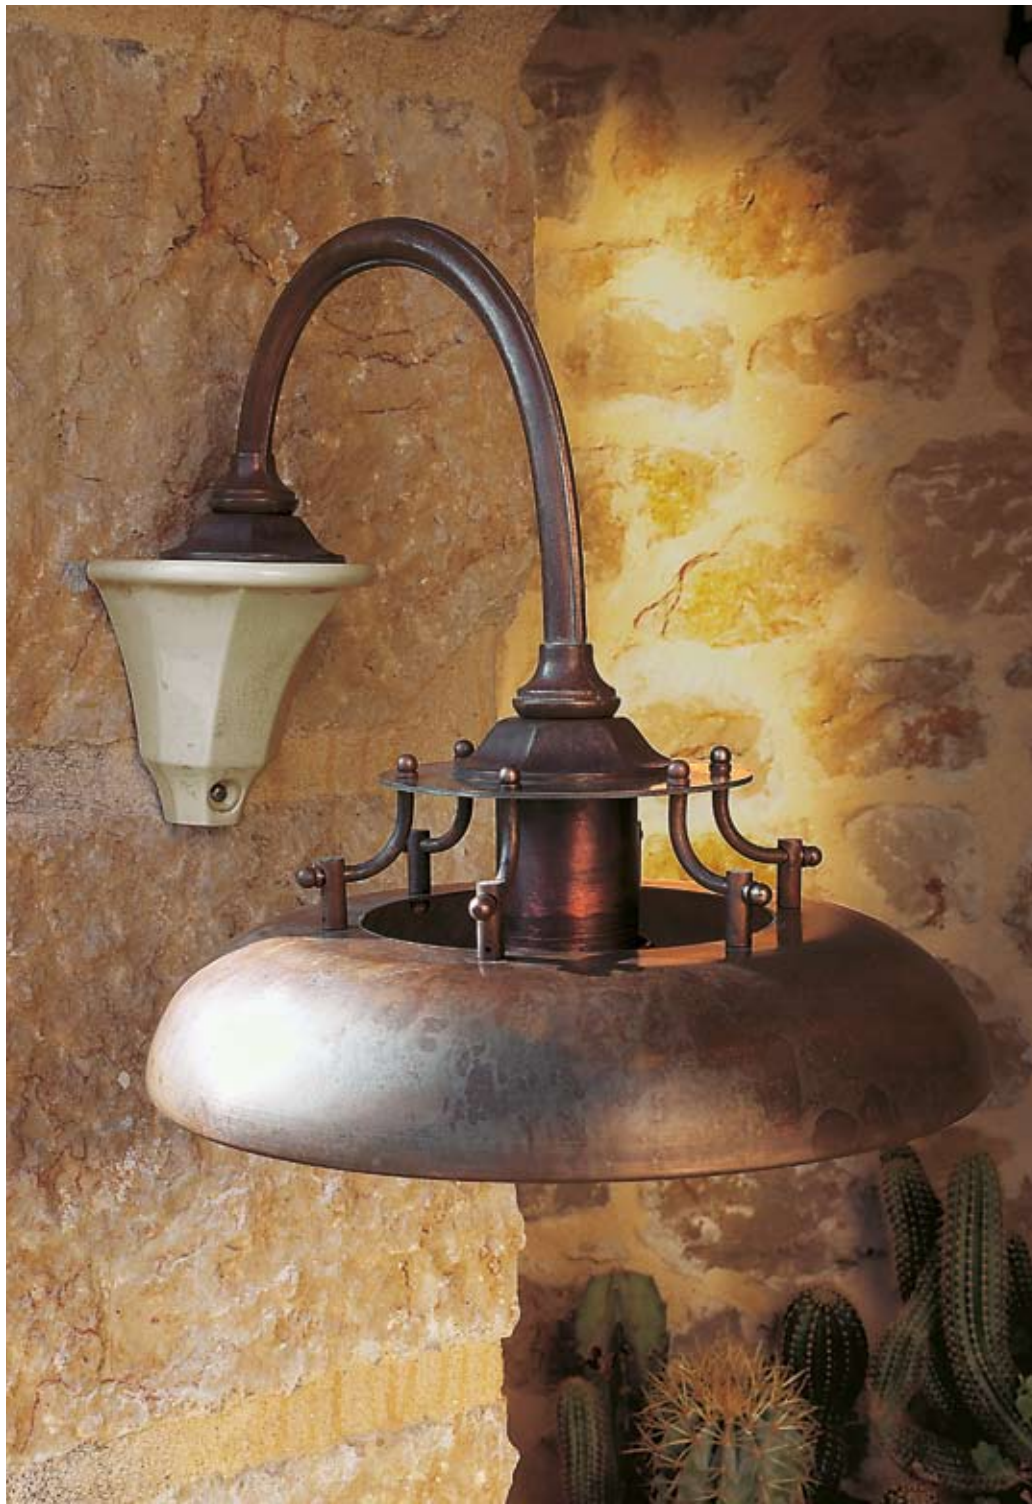

LINEA
5 Torri

Apparecchio a parete con base in gres ceramico ingobbiato e riflettore in ottone anticato. Questa soluzione, perfetta in un ingresso o appesa sopra ad un tavolo, dona all'ambiente una luce calda ed avvolgente.

Wall lamp, made of aged brass shade and base in engobed ceramic. This solution, perfect hung above a table or in a hall, grace the room with warm, enveloping light.

ARTICOLO ITEM	DESCRIZIONE DESCRIPTION	ATTACCO SOCKET	POTENZA POWER	PESO GR. WEIGHT GR.	VOL. IN M ³ VOL. IN M ³	PEZZI IMBALLO OUTER BOX	FASCIA PREZZO PRICE RANGE
10.720	Applique / Wall lamp	E27	70W	4.560	0,07	1	B107