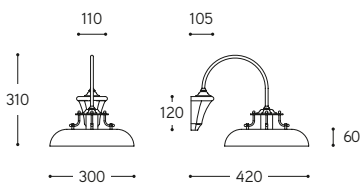

LINEA
5 Torri

Apparecchio a parete con base in gres ceramico ingobbiato e riflettore in ottone anticato. Questa soluzione, perfetta in un ingresso o appesa sopra ad un tavolo, dona all'ambiente una luce calda ed avvolgente.

Wall lamp, made of aged brass shade and base in engobed ceramic. This solution, perfect hung above a table or in a hall, grace the room with warm, enveloping light.

ARTICOLO ITEM	DESCRIZIONE DESCRIPTION	ATTACCO SOCKET	POTENZA POWER	PESO GR. WEIGHT GR.	VOL. IN M ³ VOL. IN M ³	PEZZI IMBALLO OUTER BOX	FASCIA PREZZO PRICE RANGE
10.720	Applique / Wall lamp	E27	70W	4.560	0,07	1	B107