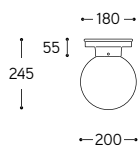

Art. 41.9820.IB

LINEA  
Mansarda

Plafoniera con base in ceramica bianca o decorata e diffusore in vetro bianco latte lucido. Questa soluzione, perfetta in un ingresso o appesa sopra ad un tavolo, dona all'ambiente una luce calda ed avvolgente.

Ceiling lamp made of white or decorated ceramic base and shiny white-milk diffuser. This solution, perfect hung above a table or in a hall, grace the room with warm, enveloping light.

ARTICOLO ITEM	DESCRIZIONE DESCRIPTION	ATTACCO SOCKET	POTENZA POWER	PESO GR. WEIGHT GR.	VOL. IN M <sup>3</sup> VOL. IN M <sup>3</sup>	PEZZI IMBALLO OUTER BOX	FASCIA PREZZO PRICE RANGE
41.9820 Bianco / White	Plafoniera / Ceiling lamp	E27	15W LED	2.480	0,04	1	B56
41.9820.IB Decoro intreccio blu / Blue intertwine dec.							B61