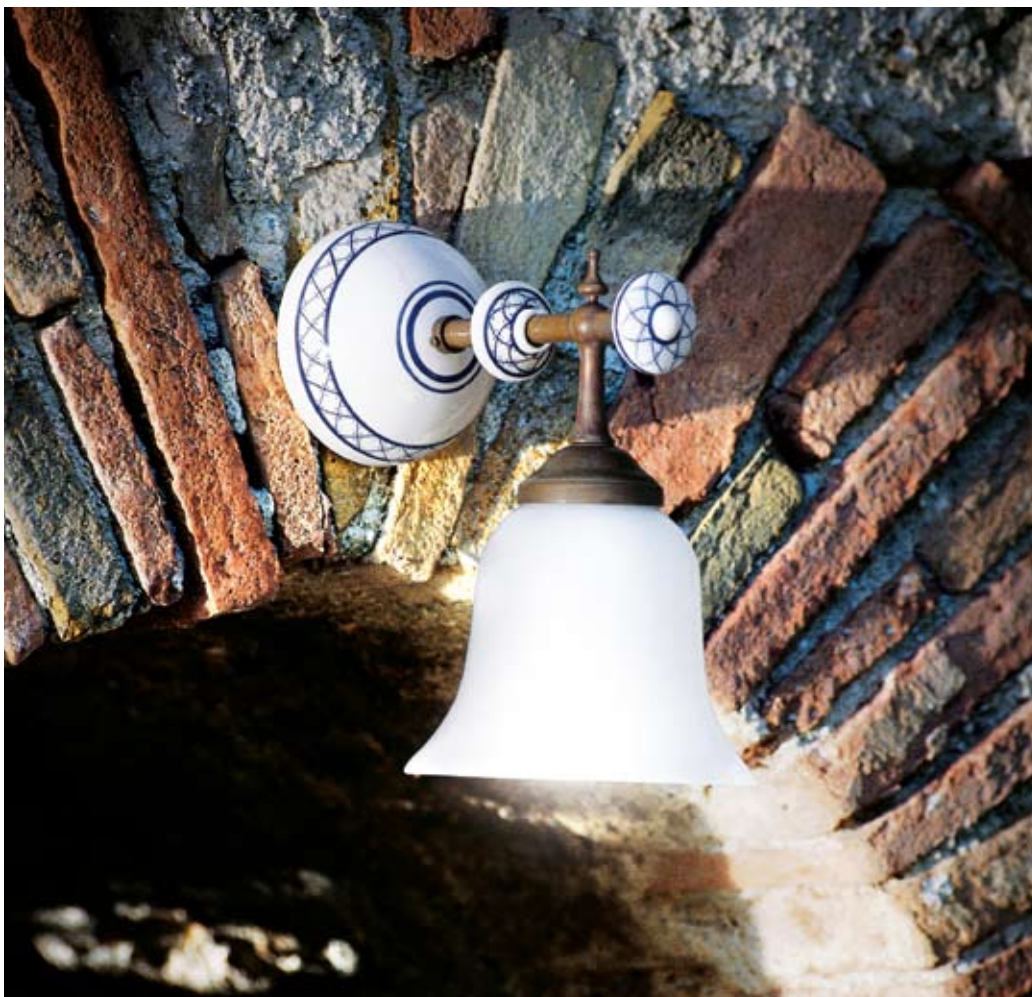

Art. 9122.IB.P

LINEA
Caracoi

Serie composta da sospensioni ed applique con diffusore in vetro bianco latte lucido, struttura in ottone anticato e particolari in ceramica bianca o decorata. La sospensione è regolabile in altezza al momento dell'installazione. Queste soluzioni, perfette in un ingresso o appese sopra ad un tavolo, donano all'ambiente una luce calda ed avvolgente.

Series of pendants and sconces made of aged brass structure, white or decorated ceramic details and shiny white-milk diffuser. The pendant height is adjustable at installation time. These solutions, perfect hung above a table or in a hall, grace the room with warm, enveloping light.

Art. 9120.IB.L

Art. 9132. ...

Art. 9133. ...

Art. 9120. ...

Art. 9122. ...

ARTICOLO ITEM	DESCRIZIONE DESCRIPTION	VETRO GLASS	ATTACCO SOCKET	POTENZA POWER	PESO GR. WEIGHT GR.	VOL. IN M ³ VOL. IN M ³	PEZZI IMBALLO OUTER BOX	FASCIA PREZZO PRICE RANGE
Bianca / White								
9132.L	Sospensione 2 luci / 2 lights pendant	liscio / smooth	E27	2x42W	10.160	0,26	1	B108
9132.P		plissé / plissé	E27	2x42W	10.160	0,26	1	B108
9133.L	Sospensione 3 luci / 3 lights pendant	liscio / smooth	E27	3x42W	11.500	0,38	1	B123
9133.P		plissé / plissé	E27	3x42W	11.500	0,38	1	B123
9120.L	Applique 1 luce / 1 light wall lamp	liscio / smooth	E27	42W	1.540	0,02	1	B50
9120.P		plissé / plissé	E27	42W	1.540	0,02	1	B50
9122.L	Applique 2 luci / 2 lights wall lamp	liscio / smooth	E27	2x42W	2.650	0,06	1	B68
9122.P		plissé / plissé	E27	2x42W	2.650	0,06	1	B68