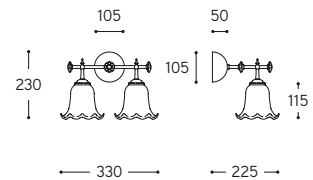

Art. 9120.IB.L

Art. 9132. ...

Art. 9133. ...

Art. 9120. ...

Art. 9122. ...

ARTICOLO ITEM	DESCRIZIONE DESCRIPTION	VETRO GLASS	ATTACCO SOCKET	POTENZA POWER	PESO GR. WEIGHT GR.	VOL. IN M ³ VOL. IN M ³	PEZZI IMBALLO OUTER BOX	FASCIA PREZZO PRICE RANGE
Bianca / White								
9132.L	Sospensione 2 luci / 2 lights pendant	liscio / smooth	E27	2x42W	10.160	0,26	1	B108
9132.P		plissé / plissé	E27	2x42W	10.160	0,26	1	B108
9133.L	Sospensione 3 luci / 3 lights pendant	liscio / smooth	E27	3x42W	11.500	0,38	1	B123
9133.P		plissé / plissé	E27	3x42W	11.500	0,38	1	B123
9120.L	Applique 1 luce / 1 light wall lamp	liscio / smooth	E27	42W	1.540	0,02	1	B50
9120.P		plissé / plissé	E27	42W	1.540	0,02	1	B50
9122.L	Applique 2 luci / 2 lights wall lamp	liscio / smooth	E27	2x42W	2.650	0,06	1	B68
9122.P		plissé / plissé	E27	2x42W	2.650	0,06	1	B68