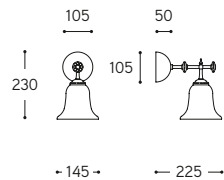

Art. 9120.IB.L

Art. 9132. ...

Art. 9133. ...

Art. 9120. ...

Art. 9122. ...

ARTICOLO ITEM	DESCRIZIONE DESCRIPTION	VETRO GLASS	ATTACCO SOCKET	POTENZA POWER	PESO GR. WEIGHT GR.	VOL. IN M ³ VOL. IN M ³	PEZZI IMBALLO OUTER BOX	FASCIA PREZZO PRICE RANGE
Bianca / White								
9132.L	Sospensione 2 luci / 2 lights pendant	liscio / smooth	E27	2x42W	10.160	0,26	1	B108
9132.P		plissé / plissé	E27	2x42W	10.160	0,26	1	B108
9133.L	Sospensione 3 luci / 3 lights pendant	liscio / smooth	E27	3x42W	11.500	0,38	1	B123
9133.P		plissé / plissé	E27	3x42W	11.500	0,38	1	B123
9120.L	Applique 1 luce / 1 light wall lamp	liscio / smooth	E27	42W	1.540	0,02	1	B50
9120.P		plissé / plissé	E27	42W	1.540	0,02	1	B50
9122.L	Applique 2 luci / 2 lights wall lamp	liscio / smooth	E27	2x42W	2.650	0,06	1	B68
9122.P		plissé / plissé	E27	2x42W	2.650	0,06	1	B68