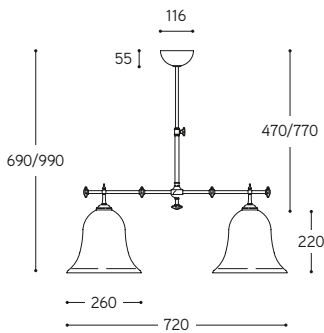

Art. 9122.IB.P

LINEA
Caracoi

Serie composta da sospensioni ed applique con diffusore in vetro bianco latte lucido, struttura in ottone anticato e particolari in ceramica bianca o decorata. La sospensione è regolabile in altezza al momento dell'installazione. Queste soluzioni, perfette in un ingresso o appese sopra ad un tavolo, donano all'ambiente una luce calda ed avvolgente.

Art. 9120.IB.L

Art. 9132. ...

Art. 9133. ...

Art. 9120. ...

Art. 9122. ...

ARTICOLO ITEM	DESCRIZIONE DESCRIPTION	VETRO GLASS	ATTACCO SOCKET	POTENZA POWER	PESO GR. WEIGHT GR.	VOL. IN M ³ VOL. IN M ³	PEZZI IMBALLO OUTER BOX	FASCIA PREZZO PRICE RANGE
Bianca / White								
9132.L	Sospensione 2 luci / 2 lights pendant	liscio / smooth	E27	2x42W	10.160	0,26	1	B108
9132.P		plissé / plissé	E27	2x42W	10.160	0,26	1	B108
9133.L	Sospensione 3 luci / 3 lights pendant	liscio / smooth	E27	3x42W	11.500	0,38	1	B123
9133.P		plissé / plissé	E27	3x42W	11.500	0,38	1	B123
9120.L	Applique 1 luce / 1 light wall lamp	liscio / smooth	E27	42W	1.540	0,02	1	B50
9120.P		plissé / plissé	E27	42W	1.540	0,02	1	B50
9122.L	Applique 2 luci / 2 lights wall lamp	liscio / smooth	E27	2x42W	2.650	0,06	1	B68
9122.P		plissé / plissé	E27	2x42W	2.650	0,06	1	B68