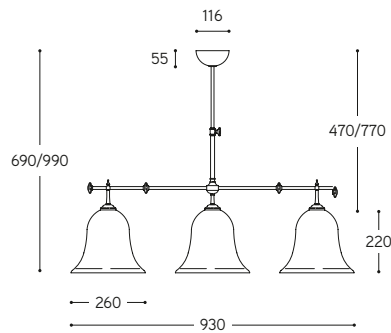

Art. 9122.IB.P

LINEA
Caracoi

Serie composta da sospensioni ed applique con diffusore in vetro bianco latte lucido, struttura in ottone anticato e particolari in ceramica bianca o decorata. La sospensione è regolabile in altezza al momento dell'installazione. Queste soluzioni, perfette in un ingresso o appese sopra ad un tavolo, donano all'ambiente una luce calda ed avvolgente.

Art. 9120.IB.L

Art. 9132. ...

Art. 9133. ...

Art. 9120. ...

Art. 9122. ...

ARTICOLO ITEM	DESCRIZIONE DESCRIPTION	VETRO GLASS	ATTACCO SOCKET	POTENZA POWER	PESO GR. WEIGHT GR.	VOL. IN M ³ VOL. IN M ³	PEZZI IMBALLO OUTER BOX	FASCIA PREZZO PRICE RANGE
Bianca / White								
9132.L	Sospensione 2 luci / 2 lights pendant	liscio / smooth	E27	2x42W	10.160	0,26	1	B108
9132.P		plissé / plissé	E27	2x42W	10.160	0,26	1	B108
9133.L	Sospensione 3 luci / 3 lights pendant	liscio / smooth	E27	3x42W	11.500	0,38	1	B123
9133.P		plissé / plissé	E27	3x42W	11.500	0,38	1	B123
9120.L	Applique 1 luce / 1 light wall lamp	liscio / smooth	E27	42W	1.540	0,02	1	B50
9120.P		plissé / plissé	E27	42W	1.540	0,02	1	B50
9122.L	Applique 2 luci / 2 lights wall lamp	liscio / smooth	E27	2x42W	2.650	0,06	1	B68
9122.P		plissé / plissé	E27	2x42W	2.650	0,06	1	B68