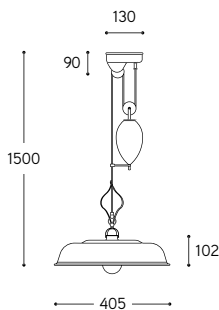

Art. 9915.IB.CUSTOM

Art. LAR.138.02

Art. LAR.131.00

Art. 9920.IB

Art. 9910. ...

Art. 9915. ...

Art. 9920. ...

Attenzione: se si desidera collegare esternamente gli articoli alla treccia di cotone, e' obbligatorio specificare, al momento dell'ordine, la quantita' ed il posizionamento dei fori da predisporre nella base dell'appliche, nella carrucola o nel rosone del lampadario.

Notice: if you want to connect the items to the cotton braid, it's mandatory to specify, when ordering, the quantity and positioning of the side holes to be prepared in the applique base, in the pulley or in the ceiling rose of the luminaire.

ARTICOLO ITEM	DESCRIZIONE DESCRIPTION	ATTACCO SOCKET	POTENZA POWER	PESO GR. WEIGHT GR.	VOL. IN M ³ VOL. IN M ³	PEZZI IMBALLO OUTER BOX	FASCIA PREZZO PRICE RANGE
Bianca / White							
9910	Sospensione / Pendant	E27	15W LED	3.730	0,06	1	B56
9915	Saliscendi / Pendant with counterweight	E27	15W LED	8.200	0,08	1	B80
9920	Applique / Wall lamp	E27	15W LED	2.000	0,03	1	B46
Decorata / Decorated							
9910. ...	Sospensione / Pendant	E27	15W LED	3.730	0,06	1	B64
9915. ...	Saliscendi / Pendant with counterweight	E27	15W LED	8.200	0,08	1	B87
9920. ...	Applique / Wall lamp	E27	15W LED	2.000	0,03	1	B51