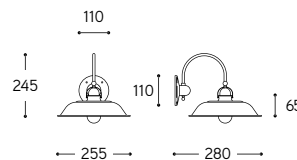

Art. 9915.IB.CUSTOM

Art. LAR.138.02

Art. LAR.131.00

Art. 9920.IB

Art. 9910. ...

Art. 9915. ...

Art. 9920. ...

Attenzione: se si desidera collegare esternamente gli articoli alla treccia di cotone, e' obbligatorio specificare, al momento dell'ordine, la quantita' ed il posizionamento dei fori da predisporre nella base dell'appliche, nella carrucola o nel rosone del lampadario.

Notice: if you want to connect the items to the cotton braid, it's mandatory to specify, when ordering, the quantity and positioning of the side holes to be prepared in the applique base, in the pulley or in the ceiling rose of the luminaire.