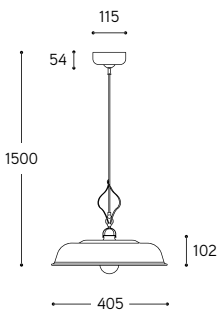

Art. 9915.IB.CUSTOM

Art. LAR.138.02

Art. LAR.131.00

Art. 9920.IB

Art. 9910. ...

Art. 9915. ...

Art. 9920. ...

Attenzione: se si desidera collegare esternamente gli articoli alla treccia di cotone, e' obbligatorio specificare, al momento dell'ordine, la quantita' ed il posizionamento dei fori da predisporre nella base dell'appliche, nella carrucola o nel rosone del lampadario.

Notice: if you want to connect the items to the cotton braid, it's mandatory to specify, when ordering, the quantity and positioning of the side holes to be prepared in the applique base, in the pulley or in the ceiling rose of the luminaire.

ARTICOLO ITEM	DESCRIZIONE DESCRIPTION	ATTACCO SOCKET	POTENZA POWER	PESO GR. WEIGHT GR.	VOL. IN M ³ VOL. IN M ³	PEZZI IMBALLO OUTER BOX	FASCIA PREZZO PRICE RANGE
Bianca / White							
9910	Sospensione / Pendant	E27	15W LED	3.730	0,06	1	B56
9915	Saliscendi / Pendant with counterweight	E27	15W LED	8.200	0,08	1	B80
9920	Applique / Wall lamp	E27	15W LED	2.000	0,03	1	B46
Decorata / Decorated							
9910. ...	Sospensione / Pendant	E27	15W LED	3.730	0,06	1	B64
9915. ...	Saliscendi / Pendant with counterweight	E27	15W LED	8.200	0,08	1	B87
9920. ...	Applique / Wall lamp	E27	15W LED	2.000	0,03	1	B51