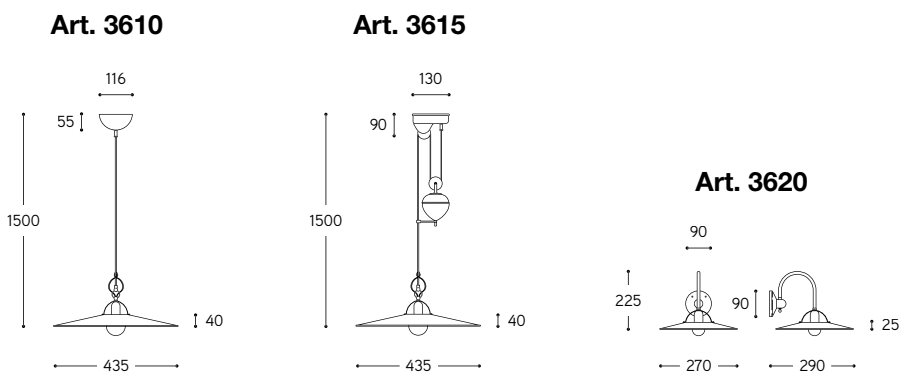

Art. 3620

Attenzione: se si desidera collegare esternamente gli articoli alla treccia di cotone, è obbligatorio specificare, al momento dell'ordine, la quantità ed il posizionamento dei fori da predisporre nella base dell'applique, nella carrucola o nel rosone del lampadario.