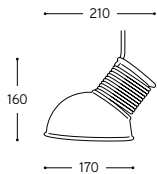

Art. L10/NM/CAVOROS

Rosoni e canaline per decentramento
vedi pagina 38-39
 Shiften light points and conduits
 see page 38-39

ARTICOLO ITEM	DESCRIZIONE DESCRIPTION	ATTACCO SOCKET	POTENZA POWER	PESO GR. WEIGHT GR.	VOL. IN M ³ VOL. IN M ³	FASCIA PREZZO PRICE RANGE
L10/BL/...	Sospensione ceramica finitura BIANCO LUCIDO / Ceramic pendant GLOSSY WHITE finish	E27	42W Sfera / Ball bulbs	2.300	0,03	B66
L10/BM/...	Sospensione ceramica finitura BIANCO MATT / Ceramic pendant MATTE WHITE finish	E27	42W Sfera / Ball bulbs	2.300	0,03	B66
L10/NL/...	Sospensione ceramica finitura esterna NERO LUCIDO, finitura interna BIANCO LUCIDO / Ceramic pendant GLOSSY BLACK outside finish, GLOSSY WHITE inside finish	E27	42W Sfera / Ball bulbs	2.300	0,03	B66
L10/NM/...	Sospensione ceramica finitura esterna NERO MATT, finitura interna BIANCO LUCIDO / Ceramic pendant MATTE BLACK outside finish, GLOSSY WHITE inside finish	E27	42W Sfera / Ball bulbs	2.300	0,03	B66
L10/MR/...	Sospensione ceramica finitura esterna METAL RAME, finitura interna BIANCO LUCIDO / Ceramic pendant COPPER METAL outside finish, GLOSSY WHITE inside finish	E27	42W Sfera / Ball bulbs	2.300	0,03	B66
L10/NIR/...	Sospensione ceramica finitura esterna NERO IRIDATO finitura interna BIANCO LUCIDO / Ceramic pendant IRIDESCENT BLACK outside finish, GLOSSY WHITE inside finish	E27	42W Sfera / Ball bulbs	2.300	0,03	B66
L10/PT/...	Sospensione ceramica finitura esterna PLATINO, finitura interna BIANCO LUCIDO / Ceramic pendant PLATINUM outside finish, GLOSSY WHITE inside finish	E27	42W Sfera / Ball bulbs	2.300	0,03	B86
L10/AU/...	Sospensione ceramica finitura esterna GOLD, finitura interna BIANCO LUCIDO / Ceramic pendant GOLD outside finish, GLOSSY WHITE inside finish	E27	42W Sfera / Ball bulbs	2.300	0,03	B86
L10/CU/...	Sospensione ceramica finitura esterna RAME, finitura interna BIANCO LUCIDO / Ceramic pendant COPPER outside finish, GLOSSY WHITE inside finish	E27	42W Sfera / Ball bulbs	2.300	0,03	B86