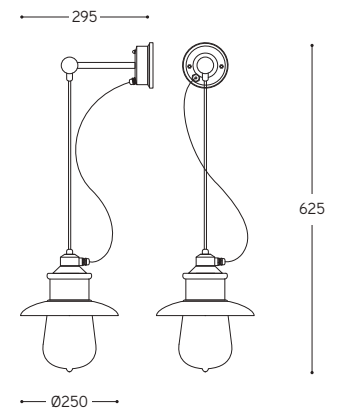

Art. G.OUT/WALL

LINEA

Guinguette outdoor

Applique Wall lamp

Lampada a parete in ottone anticato disponibile nella versione con o senza riflettore e con vetro trasparente o colorato.

Aged brass wall lamp available with or without the shade and clear or coloured glass.

Art. G.OUT/WALL

Art. G.OUT/WALL/P

ARTICOLO ITEM	DESCRIZIONE DESCRIPTION	ATTACCO SOCKET	POTENZA POWER	PESO GR. WEIGHT GR.	VOL. IN M ³ VOL. IN M ³	FINITURA FINISHING	FASCIA PREZZO PRICE RANGE
G.OUT/WALL	Applique esterno in ottone anticato, vetro trasparente Pendant for outdoor in antique brass, with clear glass	E27	42W	5000	0,1		B84
G.OUT/WALL/...	Applique esterno in ottone anticato, vetro colorato Pendant for outdoor in antique brass, with colored glass	E27	42W	5000	0,1	OCHRE, RED, ROSE, BLUE	B86
G.OUT/WALL/P	Applique esterno in ottone anticato, con riflettore, vetro trasparente pendant for outdoor in antique brass, with shade, with clear glass	E27	42W	5400	0,1		B89
G.OUT/WALL/P/...	Applique esterno in ottone anticato, con riflettore, vetro colorato Pendant for outdoor in antique brass, with shade, with colorato glass	E27	42W	5400	0,1	OCHRE, RED, ROSE, BLUE	B171

CE ⊕ IP65

OCHRE = Vetro colore ocra / Ochre glass color
RED = Vetro colore rosso / Red glass color
ROSE = Vetro colore rosa / Rose glass color
BLUE = Vetro colore azzurro / Blue glass color

Art. G.OUT/WALL/P