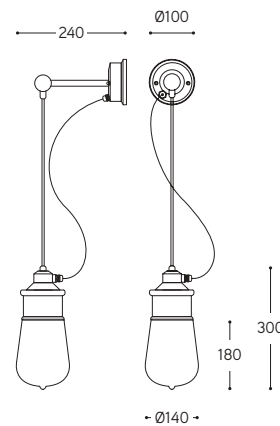

Art. G.OUT/WALL

LINEA

Guinguette outdoor

Applique Wall lamp

Lampada a parete in ottone anticato disponibile nella versione con o senza riflettore e con vetro trasparente o colorato.

Aged brass wall lamp available with or without the shade and clear or coloured glass.

Art. G.OUT/WALL

Art. G.OUT/WALL/P

ARTICOLO ITEM	DESCRIZIONE DESCRIPTION	ATTACCO SOCKET	POTENZA POWER	PESO GR. WEIGHT GR.	VOL. IN M ³ VOL. IN M ³	FINITURA FINISHING	FASCIA PREZZO PRICE RANGE
G.OUT/WALL	Applique esterno in ottone anticato, vetro trasparente Pendant for outdoor in antique brass, with clear glass	E27	42W	5000	0,1		B84
G.OUT/WALL/...	Applique esterno in ottone anticato, vetro colorato Pendant for outdoor in antique brass, with colored glass	E27	42W	5000	0,1	OCHRE, RED, ROSE, BLUE	B86
G.OUT/WALL/P	Applique esterno in ottone anticato, con riflettore, vetro trasparente pendant for outdoor in antique brass, with shade, with clear glass	E27	42W	5400	0,1		B89
G.OUT/WALL/P/...	Applique esterno in ottone anticato, con riflettore, vetro colorato Pendant for outdoor in antique brass, with shade, with colorato glass	E27	42W	5400	0,1	OCHRE, RED, ROSE, BLUE	B171

CE ⊕ IP65

OCHRE = Vetro colore ocra / Ochre glass color
RED = Vetro colore rosso / Red glass color
ROSE = Vetro colore rosa / Rose glass color
BLUE = Vetro colore azzurro / Blue glass color

Art. G.OUT/WALL/P