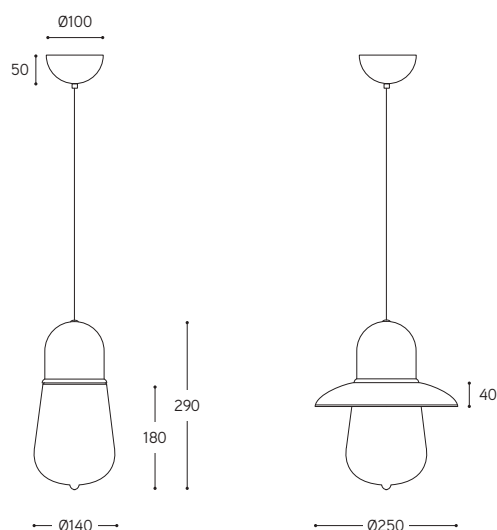

LINEA

Guinguette indoor

Sospensione singola

Single pendant

Sospensione in ottone con diffusore in vetro trasparente, disponibile anche nelle versioni con o senza riflettore. La sospensione è fornita con cavo lungo 3 mt. Per eventuale decentralizzazione è disponibile l'appendimento in ottone anticato, da ordinare a parte. La finitura proposta è ottone anticato.

Brass pendant with transparent glass diffuser, also available in versions with or without reflector. Pendant is supplied with a 3-meter-long cable. For eventual decentralization it's available the support in aged brass, to be ordered separately. The proposed finish is antique brass.

Art. G/S

Art. G/P/S

Art. MAN

ARTICOLO ITEM	DESCRIZIONE DESCRIPTION	ATTACCO SOCKET	POTENZA POWER	PESO GR. WEIGHT GR.	VOL. IN M ³ VOL. IN M ³	FINITURA FINISHING	FASCIA PREZZO PRICE RANGE
G/S	Sospensione in ottone anticato con vetro trasparente comprensiva di cavo 3 mt. Aged brass pendant with clear glass and with a 3-meter-long cable	E27	42W	3100	0,07	O	B65
G/S/P	Sospensione in ottone anticato con vetro trasparente, con riflettore, comprensiva di cavo 3 mt. Aged brass pendant with clear glass, with shade and with a 3-meter-long cable	E27	42W	3140	0,07	O	B74
MAN	Supporto in ottone anticato per fissaggio cavo / Decentralization support in aged brass					O	B13