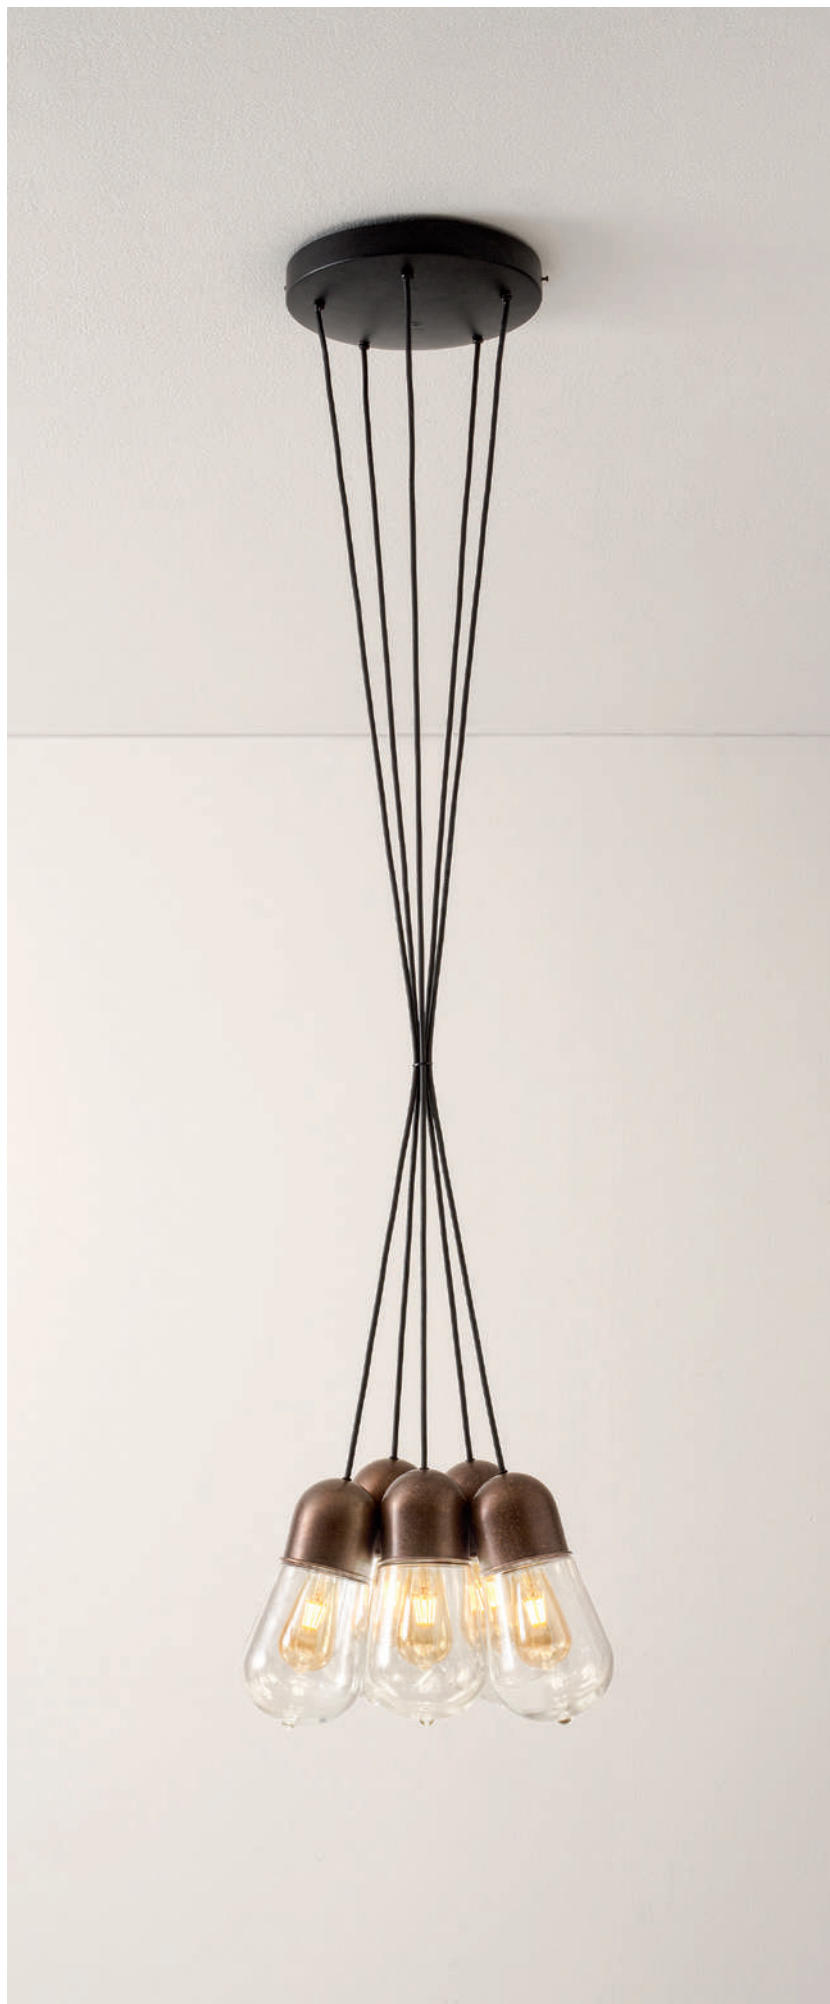

Insieme composto da:
Set made of:

1) Art. ROS5/NM
5) Art. G/MIX
1) Art. TWIST