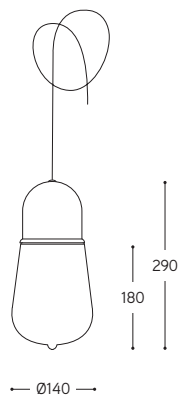

## Guinguette indoor

Rosone multiplo circolare

Round multiple canopy

Interessante soluzione che permette di creare un grappolo fino a 5 sospensioni, regolabili in altezza al momento dell'installazione. L'insieme può essere composto da lampade con o senza riflettore, disponibili nella finitura in ottone anticato.

Il rosone circolare (bianco o nero matt) permette di realizzare un insieme di sospensioni con cavo lungo 3 mt. Per eventuale decentralizzazione è disponibile l'appendimento in ottone anticato. Rosone ed appendimento sono da ordinare a parte.

Insieme composto da:  
Set made of:

- 1) Art. ROS5/NM
- 4) Art. MAN
- 5) Art. G/P/MIX

Insieme composto da:  
Set made of:

- 1) Art. ROS5/NM
- 5) Art. G/MIX
- 1) Art. TWIST

Insieme composto da:  
Set made of:

- 1) Art. ROS5/NM
- 5) Art. G/P/MIX

Art. G/MIX

Art. G/P/MIX

Art. ROS5/...

Art. MAN

Art. TWIST

ARTICOLO ITEM	DESCRIZIONE DESCRIPTION	ATTACCO SOCKET	POTENZA POWER	PESO GR. WEIGHT GR.	VOL. IN M <sup>3</sup> VOL. IN M <sup>3</sup>	FINITURA FINISHING	FASCIA PREZZO PRICE RANGE
<b>G/MIX</b>	Sospensione in ottone anticato con vetro trasparente per rosone multiplo comprensiva di cavo 3 mt. / Aged brass pendant with clear glass for round multiple canopy with a 3-meter-long cable	E27	42W	3000	0,07	O	<b>B63</b>
<b>G/P/MIX</b>	Sospensione in ottone anticato con vetro trasparente e riflettore, per rosone multiplo comprensiva di cavo 3 mt. / Aged brass pendant with clear glass and shade, for round multiple canopy with a 3-meter-long cable	E27	42W	3040	0,07	O	<b>B73</b>
<b>ROS5/...</b>	Rosone multiplo per insieme di 5 lampade / Multiple canopy for 5 suspension lamps			1000	0,02	BM, NM	<b>B36</b>
<b>MAN</b>	Supporto in ottone anticato per fissaggio cavo / Decentralization support in aged brass					O	<b>B13</b>
<b>TWIST</b>	Guarnizione di tenuta / Sealing gasket						