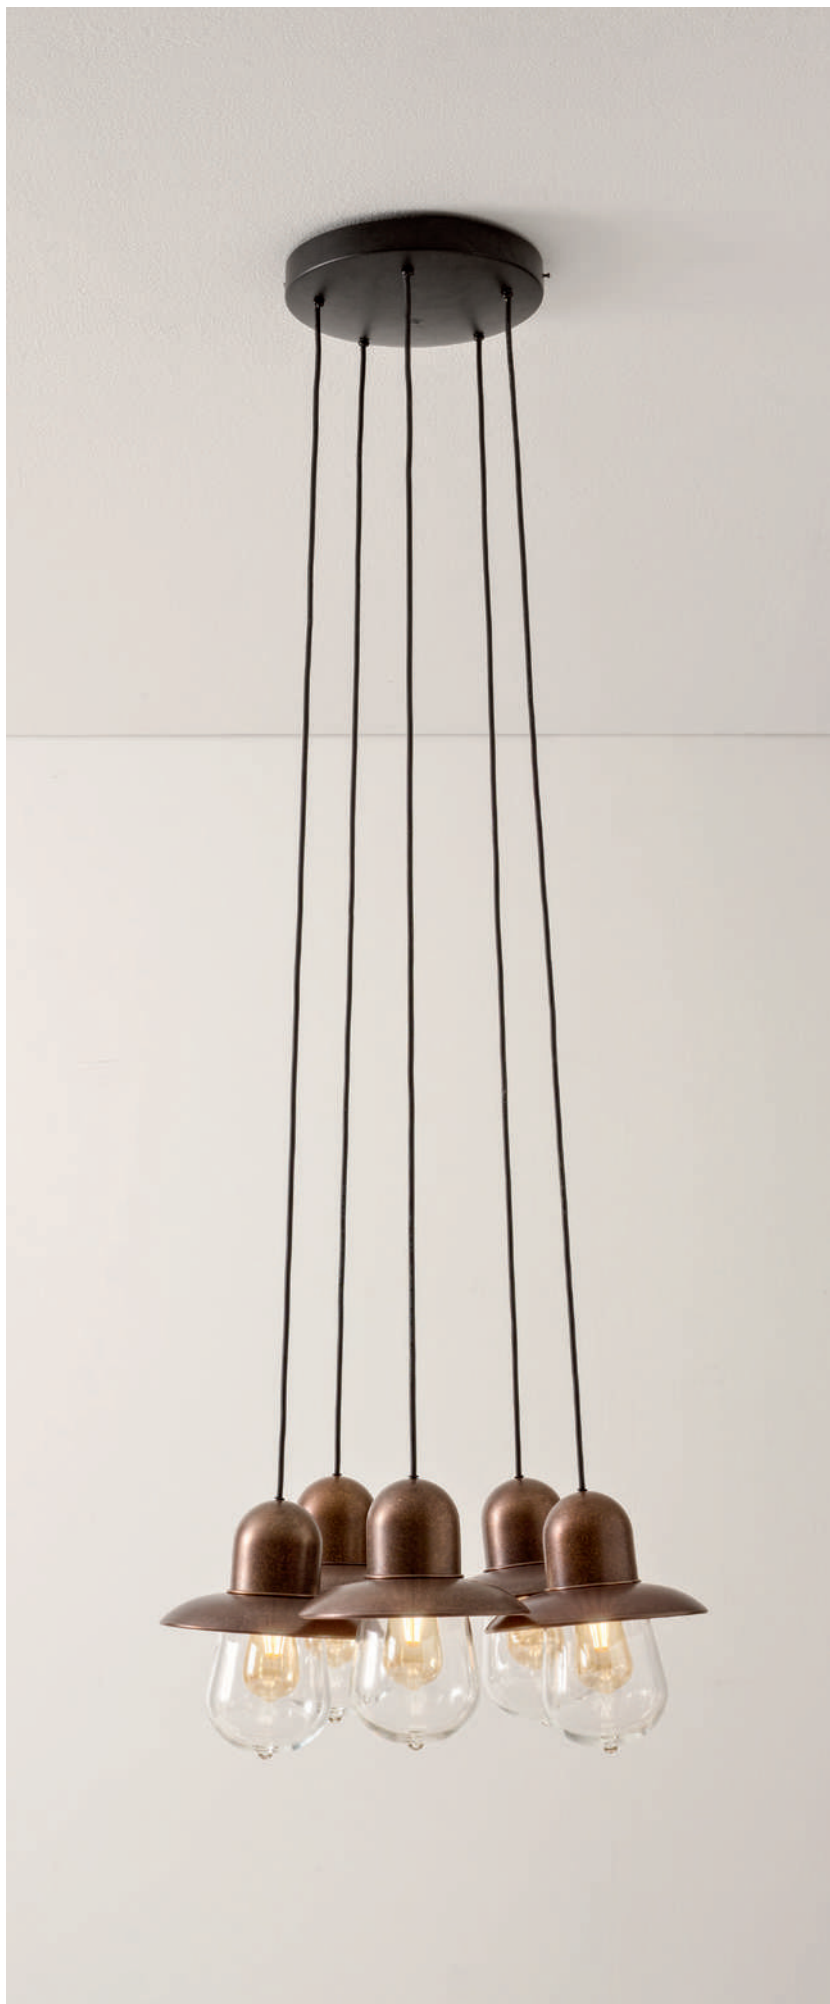

Insieme composto da:
Set made of:

1) Art. ROS5/NM
5) Art. G/P/MIX