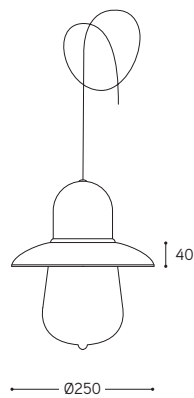

## Guinguette indoor

Rosone multiplo circolare

Round multiple canopy

Interessante soluzione che permette di creare un grappolo fino a 5 sospensioni, regolabili in altezza al momento dell'installazione. L'insieme può essere composto da lampade con o senza riflettore, disponibili nella finitura in ottone anticato.

Il rosone circolare (bianco o nero matt) permette di realizzare un insieme di sospensioni con cavo lungo 3 mt. Per eventuale decentralizzazione è disponibile l'appendimento in ottone anticato. Rosone ed appendimento sono da ordinare a parte.

Insieme composto da:  
Set made of:

- 1) Art. ROS5/NM
- 4) Art. MAN
- 5) Art. G/P/MIX

Insieme composto da:  
Set made of:

- 1) Art. ROS5/NM
- 5) Art. G/MIX
- 1) Art. TWIST

Insieme composto da:  
Set made of:

- 1) Art. ROS5/NM
- 5) Art. G/P/MIX

Art. G/MIX

Art. G/P/MIX

Art. ROS5/...

Art. MAN

Art. TWIST

ARTICOLO ITEM	DESCRIZIONE DESCRIPTION	ATTACCO SOCKET	POTENZA POWER	PESO GR. WEIGHT GR.	VOL. IN M <sup>3</sup> VOL. IN M <sup>3</sup>	FINITURA FINISHING	FASCIA PREZZO PRICE RANGE
<b>G/MIX</b>	Sospensione in ottone anticato con vetro trasparente per rosone multiplo comprensiva di cavo 3 mt. / Aged brass pendant with clear glass for round multiple canopy with a 3-meter-long cable	E27	42W	3000	0,07	O	<b>B63</b>
<b>G/P/MIX</b>	Sospensione in ottone anticato con vetro trasparente e riflettore, per rosone multiplo comprensiva di cavo 3 mt. / Aged brass pendant with clear glass and shade, for round multiple canopy with a 3-meter-long cable	E27	42W	3040	0,07	O	<b>B73</b>
<b>ROS5/...</b>	Rosone multiplo per insieme di 5 lampade / Multiple canopy for 5 suspension lamps			1000	0,02	BM, NM	<b>B36</b>
<b>MAN</b>	Supporto in ottone anticato per fissaggio cavo / Decentralization support in aged brass					O	<b>B13</b>
<b>TWIST</b>	Guarnizione di tenuta / Sealing gasket						