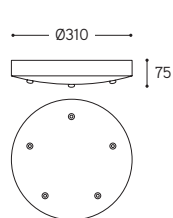

- 1) Art. ROS5/NM
- 5) Art. G/P/MIX

Art. G/MIX

Art. G/P/MIX

Art. ROS5/...

Art. MAN

Art. TWIST

ARTICOLO ITEM	DESCRIZIONE DESCRIPTION	ATTACCO SOCKET	POTENZA POWER	PESO GR. WEIGHT GR.	VOL. IN M <sup>3</sup> VOL. IN M <sup>3</sup>	FINITURA FINISHING	FASCIA PREZZO PRICE RANGE
<b>G/MIX</b>	Sospensione in ottone anticato con vetro trasparente per rosone multiplo comprensiva di cavo 3 mt. / Aged brass pendant with clear glass for round multiple canopy with a 3-meter-long cable	E27	42W	3000	0,07	O	<b>B63</b>
<b>G/P/MIX</b>	Sospensione in ottone anticato con vetro trasparente e riflettore, per rosone multiplo comprensiva di cavo 3 mt. / Aged brass pendant with clear glass and shade, for round multiple canopy with a 3-meter-long cable	E27	42W	3040	0,07	O	<b>B73</b>
<b>ROS5/...</b>	Rosone multiplo per insieme di 5 lampade / Multiple canopy for 5 suspension lamps			1000	0,02	BM, NM	<b>B36</b>
<b>MAN</b>	Supporto in ottone anticato per fissaggio cavo / Decentralization support in aged brass					O	<b>B13</b>
<b>TWIST</b>	Guarnizione di tenuta / Sealing gasket						