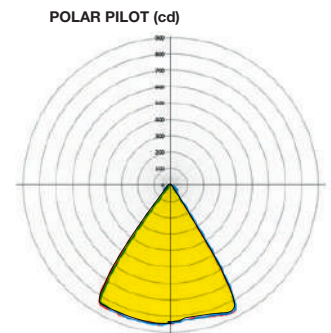

Versione con lampadina GU 10  
GU10 version

Versione a LED con lente direzionale  
Cobled version

**CONE DIAGRAM**

Art. FRA/...

Art. FRA/GU10/...

Art. FRA/COBLED/...

Art. MAN

ARTICOLO ITEM	DESCRIZIONE DESCRIPTION	ALIMENTAZIONE E MODULO LED DIMMERABILE POWER AND LED DIMMABLE MODULE	COLORE LED LED COLOUR	ATTACCO SOCKET	POTENZA POWER	PESO GR. WEIGHT GR.	VOL. IN M <sup>3</sup> VOL. IN M <sup>3</sup>	FINITURA FINISHING	FASCIA PREZZO PRICE RANGE
FRA/...	Sospensione E27 comprensiva di cavo 3 mt. / E27 power pendant with a 3-meter-long cable			E27	42W	1.100	0.02	O, DB, CR	B50
FRA/GU10/...	Sospensione GU10 comprensiva di cavo 3 mt. / GU10 power pendant with a 3-meter-long cable			GU10	50W	1.100	0.02	O, DB, CR	B50
FRA/COBLED/...	Sospensione alimentazione LED comprensiva di lente direzionale, con cavo 3 mt / LED power suspension including directional lens, with a 3-meter-long cable	lumen: 884 CRI (indice di cromaticità): 80 durata: 50.000H	2700°K Bianco caldo Warm white		10W	1.100	0.02	O, DB, CR	B61
MAN	Supporto in ottone anticato per fissaggio cavo Decentralization support in aged brass								B13