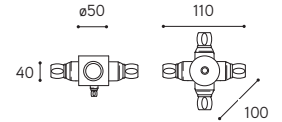

Art. SPR/4/O