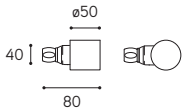

Art. SPR/1/BOX/O