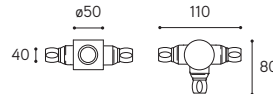

Art. SPR/3 BOX/O