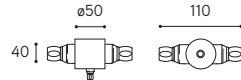

Art. SPR/180/O