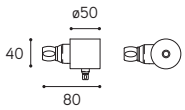

Art. SPR/1/O