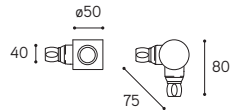

Art. SPR/90 BOX/O