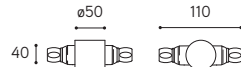

Art. SPR/180 BOX/O