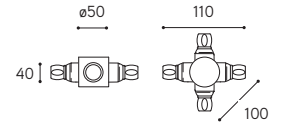

Art. SPR/4 BOX/O