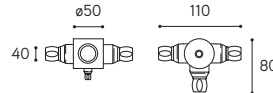

Art. SPR/3/O