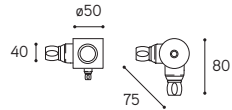

Art. SPR/90/O