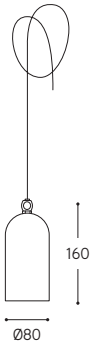

Art. FRA/...