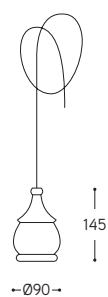

LINEA  
Fate

Supporto fisso 1800 x 115 mm

Rigid support 1800 x 115 mm

Questa soluzione è indicata per creare, a piacere, una linea di sospensioni su supporto fisso in ottone anticato che ha dimensioni standard 1800 mm. x 115 mm. Le sospensioni sono regolabili in altezza al momento dell'installazione, posizionate e fissate su binario singolo. Sono fornite con cavo lungo 3 metri. L'insieme può essere composto dallo stesso tipo di FATA come da FATE diverse.

Sono da ordinare a parte accessori quali il rosone multiplo, la multipresa o l'eventuale spina elettrica.

This solution is indicated to create, as desired, a line of pendants, on rigid support in antiqued brass which has standard dimensions 1800 mm. x 115 mm. Pendants are adjustable in height at the time of installation, positioned and fixed on single track. They are supplied with a 3-meter-long cable. The set can be composed of the same type of Fairy as of different Fairies. Accessories as the multiple canopy, the multi - socket and plug must be ordered separately.

Pendants are adjustable in height at the time of installation, positioned and fixed on single track.

Insieme composto da:  
Set made of:

- 1) Art. PRESA7/NL
- 5) Art. PLUG
- 1) Art. AF1800/115
- 1) Art. LF1/AF/NL
- 1) Art. LF2/AF/NL
- 1) Art. LF3/AF/NL
- 1) Art. LF4/AF/NL
- 1) Art. LF5/AF/NL

Insieme composto da:  
Set made of:

- 1) Art. AF1800/115
- 1) Art. LF4/AF/CUMATT
- 3) Art. LF1/AF/PTMATT
- 2) Art. LF3/AF/AUMATT
- 2) Art. LF2/AF/CUMATT
- 1) Art. LF5/AF/AUMATT

Art. LF1/AF/...

Art. LF2/AF/...