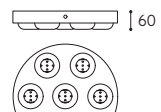

PRESA9/...

| ARTICOLO<br>ITEM | DESCRIZIONE<br>DESCRIPTION                                                                                                                 | ATTACCO<br>SOCKET | POTENZA<br>POWER | PESO GR.<br>WEIGHT GR. | VOL. IN M <sup>3</sup><br>VOL. IN M <sup>3</sup> | FINITURA<br>FINISHING                                    | FASCIA PREZZO<br>PRICE RANGE |
|------------------|--------------------------------------------------------------------------------------------------------------------------------------------|-------------------|------------------|------------------------|--------------------------------------------------|----------------------------------------------------------|------------------------------|
| LF1/AF/...       | Sospensione in ceramica per supporto fisso<br>comprensiva di cavo 3 mt. / Ceramic pendant for<br>modular support with a 3-meter-long cable | E27               | 42W              | 700                    | 0,01                                             | BL, BM, NL, NM, MR<br>AU, CU, PT, PTMATT, AUMATT, CUMATT | B34<br>B49                   |
| LF2/AF/...       | Sospensione in ceramica per supporto fisso<br>comprensiva di cavo 3 mt. / Ceramic pendant for<br>modular support with a 3-meter-long cable | E27               | 42W              | 700                    | 0,01                                             | BL, BM, NL, NM, MR<br>AU, CU, PT, PTMATT, AUMATT, CUMATT | B34<br>B49                   |
| LF3/AF/...       | Sospensione in ceramica per supporto fisso<br>comprensiva di cavo 3 mt. / Ceramic pendant for<br>modular support with a 3-meter-long cable | E27               | 42W              | 700                    | 0,01                                             | BL, BM, NL, NM, MR<br>AU, CU, PT, PTMATT, AUMATT, CUMATT | B34<br>B49                   |
| LF4/AF/...       | Sospensione in ceramica per supporto fisso<br>comprensiva di cavo 3 mt. / Ceramic pendant for<br>modular support with a 3-meter-long cable | E27               | 42W              | 700                    | 0,01                                             | BL, BM, NL, NM, MR<br>AU, CU, PT, PTMATT, AUMATT, CUMATT | B34<br>B49                   |
| LF5/AF/...       | Sospensione in ceramica per supporto fisso<br>comprensiva di cavo 3 mt. / Ceramic pendant for<br>modular support with a 3-meter-long cable | E27               | 42W              | 700                    | 0,01                                             | BL, BM, NL, NM, MR<br>AU, CU, PT, PTMATT, AUMATT, CUMATT | B34<br>B49                   |
| AF1800/115       | Supporto modulare lineare 1800 mm. x 115 mm.<br>Linear modular support 1800 mm. x 115 mm.                                                  |                   |                  | 5300                   | 0,03                                             | O                                                        | B79                          |
| ROS5/...         | Rosone multiplo per insieme di 5 lampade<br>Multiple canopy for 5 suspension lamps                                                         |                   |                  | 1000                   | 0,02                                             | BM, NM                                                   | B36                          |
| PRESA3/...       | Multipresa a 3 posizioni<br>Multi socket for 3 positions                                                                                   |                   |                  | 1900                   | 0,02                                             | BL, NL                                                   | B54                          |
| PRESA4/...       | Multipresa a 4 posizioni<br>Multi socket for 4 positions                                                                                   |                   |                  | 1900                   | 0,02                                             | BL, NL                                                   | B58                          |
| PRESA5/...       | Multipresa a 5 posizioni<br>Multi socket for 5 positions                                                                                   |                   |                  | 2500                   | 0,02                                             | BL, NL                                                   | B66                          |
| PRESA6/...       | Multipresa a 6 posizioni<br>Multi socket for 6 positions                                                                                   |                   |                  | 2500                   | 0,02                                             | BL, NL                                                   | B68                          |
| PRESA7/...       | Multipresa a 7 posizioni<br>Multi socket for 7 positions                                                                                   |                   |                  | 3400                   | 0,04                                             | BL, NL                                                   | B75                          |
| PRESA9/...       | Multipresa a 9 posizioni<br>Multi socket for 9 positions                                                                                   |                   |                  | 3400                   | 0,04                                             | BL, NL                                                   | B80                          |
| PLUG             | Spina franco/schuko trasparente<br>Clear french/ schuko plug                                                                               |                   |                  |                        |                                                  |                                                          | B4                           |