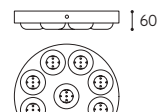

PRESA9/...

| ARTICOLO<br>ITEM | DESCRIZIONE<br>DESCRIPTION                                                                                                                 | ATTACCO<br>SOCKET | POTENZA<br>POWER | PESO GR.<br>WEIGHT GR. | VOL. IN M <sup>3</sup><br>VOL. IN M <sup>3</sup> | FINITURA<br>FINISHING                                    | FASCIA PREZZO<br>PRICE RANGE |
|------------------|--------------------------------------------------------------------------------------------------------------------------------------------|-------------------|------------------|------------------------|--------------------------------------------------|----------------------------------------------------------|------------------------------|
| LF1/AF/...       | Sospensione in ceramica per supporto fisso<br>comprensiva di cavo 3 mt. / Ceramic pendant for<br>modular support with a 3-meter-long cable | E27               | 42W              | 700                    | 0,01                                             | BL, BM, NL, NM, MR<br>AU, CU, PT, PTMATT, AUMATT, CUMATT | B34<br>B49                   |
| LF2/AF/...       | Sospensione in ceramica per supporto fisso<br>comprensiva di cavo 3 mt. / Ceramic pendant for<br>modular support with a 3-meter-long cable | E27               | 42W              | 700                    | 0,01                                             | BL, BM, NL, NM, MR<br>AU, CU, PT, PTMATT, AUMATT, CUMATT | B34<br>B49                   |
| LF3/AF/...       | Sospensione in ceramica per supporto fisso<br>comprensiva di cavo 3 mt. / Ceramic pendant for<br>modular support with a 3-meter-long cable | E27               | 42W              | 700                    | 0,01                                             | BL, BM, NL, NM, MR<br>AU, CU, PT, PTMATT, AUMATT, CUMATT | B34<br>B49                   |
| LF4/AF/...       | Sospensione in ceramica per supporto fisso<br>comprensiva di cavo 3 mt. / Ceramic pendant for<br>modular support with a 3-meter-long cable | E27               | 42W              | 700                    | 0,01                                             | BL, BM, NL, NM, MR<br>AU, CU, PT, PTMATT, AUMATT, CUMATT | B34<br>B49                   |
| LF5/AF/...       | Sospensione in ceramica per supporto fisso<br>comprensiva di cavo 3 mt. / Ceramic pendant for<br>modular support with a 3-meter-long cable | E27               | 42W              | 700                    | 0,01                                             | BL, BM, NL, NM, MR<br>AU, CU, PT, PTMATT, AUMATT, CUMATT | B34<br>B49                   |
| AF1800/115       | Supporto modulare lineare 1800 mm. x 115 mm.<br>Linear modular support 1800 mm. x 115 mm.                                                  |                   |                  | 5300                   | 0,03                                             | O                                                        | B79                          |
| ROS5/...         | Rosone multiplo per insieme di 5 lampade<br>Multiple canopy for 5 suspension lamps                                                         |                   |                  | 1000                   | 0,02                                             | BM, NM                                                   | B36                          |
| PRESA3/...       | Multipresa a 3 posizioni<br>Multi socket for 3 positions                                                                                   |                   |                  | 1900                   | 0,02                                             | BL, NL                                                   | B54                          |
| PRESA4/...       | Multipresa a 4 posizioni<br>Multi socket for 4 positions                                                                                   |                   |                  | 1900                   | 0,02                                             | BL, NL                                                   | B58                          |
| PRESA5/...       | Multipresa a 5 posizioni<br>Multi socket for 5 positions                                                                                   |                   |                  | 2500                   | 0,02                                             | BL, NL                                                   | B66                          |
| PRESA6/...       | Multipresa a 6 posizioni<br>Multi socket for 6 positions                                                                                   |                   |                  | 2500                   | 0,02                                             | BL, NL                                                   | B68                          |
| PRESA7/...       | Multipresa a 7 posizioni<br>Multi socket for 7 positions                                                                                   |                   |                  | 3400                   | 0,04                                             | BL, NL                                                   | B75                          |
| PRESA9/...       | Multipresa a 9 posizioni<br>Multi socket for 9 positions                                                                                   |                   |                  | 3400                   | 0,04                                             | BL, NL                                                   | B80                          |
| PLUG             | Spina franco/schuko trasparente<br>Clear french/ schuko plug                                                                               |                   |                  |                        |                                                  |                                                          | B4                           |