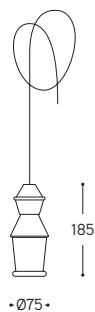

LINEA  
Fate

Supporto fisso 1800 x 115 mm

Rigid support 1800 x 115 mm

Questa soluzione è indicata per creare, a piacere, una linea di sospensioni su supporto fisso in ottone anticato che ha dimensioni standard 1800 mm. x 115 mm. Le sospensioni sono regolabili in altezza al momento dell'installazione, posizionate e fissate su binario singolo. Sono fornite con cavo lungo 3 metri. L'insieme può essere composto dallo stesso tipo di FATA come da FATE diverse.

Sono da ordinare a parte accessori quali il rosone multiplo, la multipresa o l'eventuale spina elettrica.

This solution is indicated to create, as desired, a line of pendants, on rigid support in antiqued brass which has standard dimensions 1800 mm. x 115 mm. Pendants are adjustable in height at the time of installation, positioned and fixed on single track. They are supplied with a 3-meter-long cable. The set can be composed of the same type of Fairy as of different Fairies. Accessories as the multiple canopy, the multi - socket and plug must be ordered separately.

Insieme composto da:  
Set made of:

- 1) Art. AF1800/115
- 1) Art. LF4/AF/CUMATT
- 3) Art. LF1/AF/PTMATT
- 2) Art. LF3/AF/AUMATT
- 2) Art. LF2/AF/CUMATT
- 1) Art. LF5/AF/AUMATT

Art. LF1/AF/...

Art. LF2/AF/...

Art. LF3/AF/...

Art. LF4/AF/...

Art. LF5/AF/...

PRESA3/...

PRESA4/...

PRESA5/...

PRESA6/...

PRESA7/...