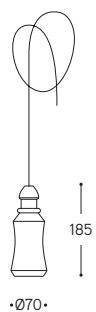

LINEA  
Fate

Supporto fisso 1800 x 115 mm

Rigid support 1800 x 115 mm

Questa soluzione è indicata per creare, a piacere, una linea di sospensioni su supporto fisso in ottone anticato che ha dimensioni standard 1800 mm. x 115 mm. Le sospensioni sono regolabili in altezza al momento dell'installazione, posizionate e fissate su binario singolo. Sono fornite con cavo lungo 3 metri. L'insieme può essere composto dallo stesso tipo di FATA come da FATE diverse.

Sono da ordinare a parte accessori quali il rosone multiplo, la multipresa o l'eventuale spina elettrica.

This solution is indicated to create, as desired, a line of pendants, on rigid support in antiqued brass which has standard dimensions 1800 mm. x 115 mm. Pendants are adjustable in height at the time of installation, positioned and fixed on single track. They are supplied with a 3-meter-long cable. The set can be composed of the same type of Fairy as of different Fairies. Accessories as the multiple canopy, the multi - socket and plug must be ordered separately.

Insieme composto da:  
Set made of:

- 1) Art. AF1800/115
- 1) Art. LF4/AF/CUMATT
- 3) Art. LF1/AF/PTMATT
- 2) Art. LF3/AF/AUMATT
- 2) Art. LF2/AF/CUMATT
- 1) Art. LF5/AF/AUMATT

Art. LF1/AF/...

Art. LF2/AF/...

Art. LF3/AF/...

Art. LF4/AF/...

Art. LF5/AF/...

PRESA3/...

PRESA4/...

PRESA5/...

PRESA6/...

PRESA7/...