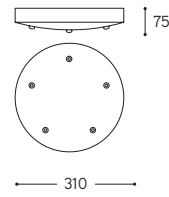

Art. ROS5/...

Art. PLUG

LINEA
Fate

Esempio di installazione
Example of installation