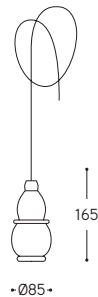

Art. LF3/AF/...