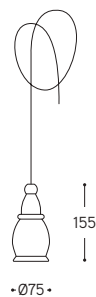

Art. LF5/AF/...