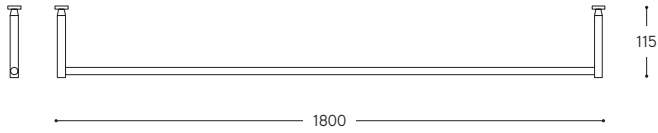

Art. AF1800/115

LINEA
Fate

Esempio di installazione
Example of installation