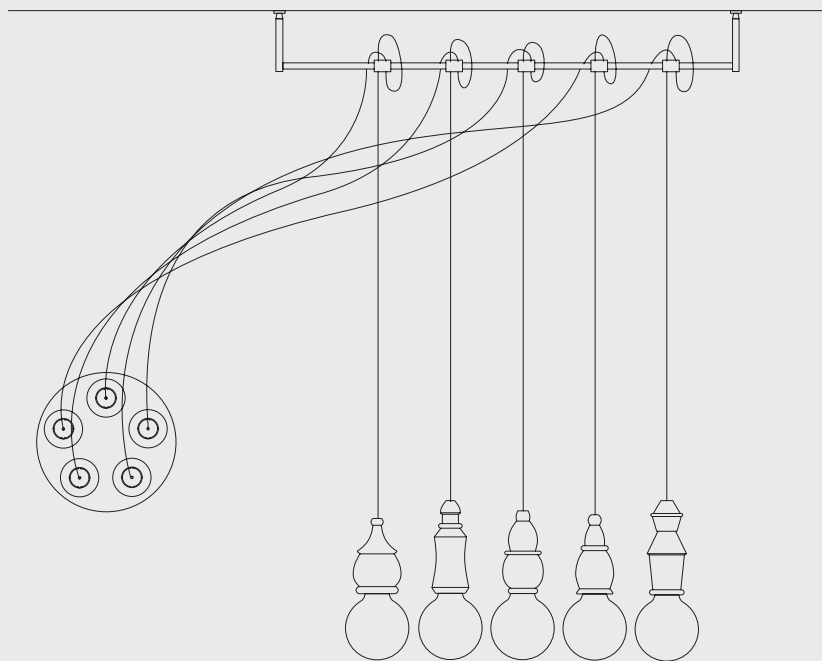

LINEA  
Fate

Supporto fisso 1800 x 115 mm

Rigid support 1800 x 115 mm

Questa soluzione è indicata per creare, a piacere, una linea di sospensioni su supporto fisso in ottone anticato che ha dimensioni standard 1800 mm. x 115 mm. Le sospensioni sono regolabili in altezza al momento dell'installazione, posizionate e fissate su binario singolo. Sono fornite con cavo lungo 3 metri. L'insieme può essere composto dallo stesso tipo di FATA come da FATE diverse.

Sono da ordinare a parte accessori quali il rosone multiplo, la multipresa o l'eventuale spina elettrica.

This solution is indicated to create, as desired, a line of pendants, on rigid support in antiqued brass which has standard dimensions 1800 mm. x 115 mm. Pendants are adjustable in height at the time of installation, positioned and fixed on single track. They are supplied with a 3-meter-long cable. The set can be composed of the same type of Fairy as of different Fairies. Accessories as the multiple canopy, the multi - socket and plug must be ordered separately.

Art. AF1800/115

Art. ROS5/...

Art. PLUG

LINEA  
Fate

Esempio di installazione  
Example of installation

1 x Art. PRESA5/...

1 x Art. AF1800/115

1 x Art. LF1/AF/...

1 x Art. LF2/AF/...

1 x Art. LF3/AF/...

1 x Art. LF4/AF/...

1 x Art. LF5/AF/...

5 x Art. PLUG