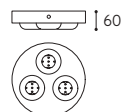

PRESA3/...