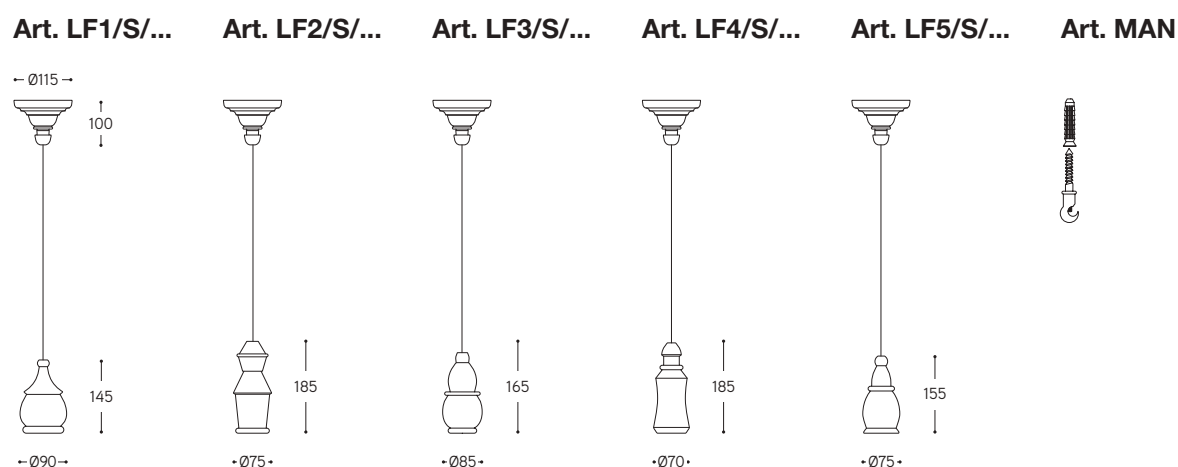

ARTICOLO ITEM	DESCRIZIONE DESCRIPTION	ATTACCO SOCKET	POTENZA POWER	PESO GR. WEIGHT GR.	VOL. IN M³ VOL. IN M³	FINITURA FINISHING	FASCIA PREZZO PRICE RANGE
LF1/S/...	Sospensione singola in ceramica comprensiva di cavo 3 mt. Ceramic pendant with a 3-meter-long cable	E27	42W	1.200	0,02	BL, BM, NL, NM, MR	B29
						AU, CU, PT, PTMATT, AUMATT, CUMATT	B54
LF2/S/...	Sospensione singola in ceramica comprensiva di cavo 3 mt. Ceramic pendant with a 3-meter-long cable	E27	42W	1.200	0,02	BL, BM, NL, NM, MR	B29
						AU, CU, PT, PTMATT, AUMATT, CUMATT	B54
LF3/S/...	Sospensione singola in ceramica comprensiva di cavo 3 mt. Ceramic pendant with a 3-meter-long cable	E27	42W	1.200	0,02	BL, BM, NL, NM, MR	B29
						AU, CU, PT, PTMATT, AUMATT, CUMATT	B54
LF4/S/...	Sospensione singola in ceramica comprensiva di cavo 3 mt. Ceramic pendant with a 3-meter-long cable	E27	42W	1.200	0,02	BL, BM, NL, NM, MR	B29
						AU, CU, PT, PTMATT, AUMATT, CUMATT	B54
LF5/S/...	Sospensione singola in ceramica comprensiva di cavo 3 mt. Ceramic pendant with a 3-meter-long cable	E27	42W	1.200	0,02	BL, BM, NL, NM, MR	B29
						AU, CU, PT, PTMATT, AUMATT, CUMATT	B54
MAN	Supporto in ottone anticato per fissaggio cavo Decentralization support in aged brass					O	B13

BL = Finitura bianco lucido / Glossy white
BM = Finitura bianco matt / Matte white
NL = Finitura nero lucido / Glossy black
NM = Finitura nero matt / Matte black
MR = Finitura metal rame / Copper metal
PT = Finitura platino / Platinum

AU = Finitura oro / Gold
CU = Finitura rame / Copper
PTMATT = Finitura platino matt / Matte platinum
AUMATT = Finitura oro matt / Matte gold
CUMATT = Finitura rame matt / Matte copper
O = Finitura ottone anticato / Aged brass