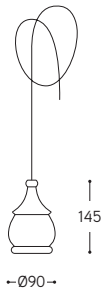

LINEA

Fate

Rosone multiplo circolare

Round multiple canopy

Accattivante soluzione indicata per creare un grappolo fino a 5 sospensioni, regolabili in altezza al momento dell'installazione. L'insieme può essere composto dallo stesso tipo di FATA come da FATE diverse. Il rosone circolare (bianco o nero matt) permette di realizzare un insieme di sospensioni con cavo lungo 3 mt. Per eventuale decentralizzazione è disponibile l'appendimento in ottone anticato.

Art. MAN

Insieme composto da:
Set made of:

- 1) Art. ROS5/NM
- 5) Art. MAN
- 1) Art. LF2/MIX/NL
- 1) Art. LF5/MIX/NL
- 1) Art. LF3/MIX/NL
- 1) Art. LF4/MIX/NL
- 1) Art. LF1/MIX/NL

Art. ROS5/NM

Art. LF1/MIX/...

BL = Finitura bianco lucido / Glossy white
BM = Finitura bianco matt / Matte white
NL = Finitura nero lucido / Glossy black
NM = Finitura nero matt / Matte black
MR = Finitura metal rame / Copper metal
PT = Finitura platino / Platinum