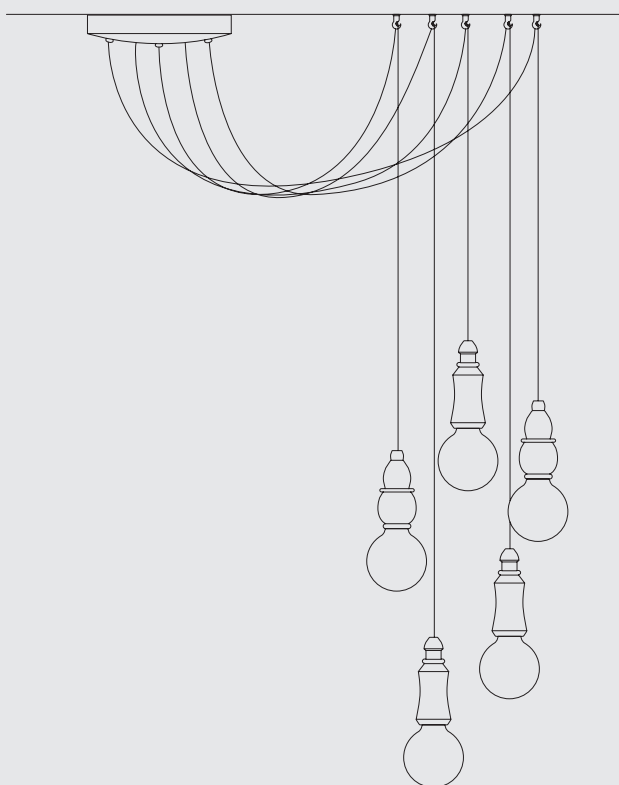

LINEA

Fate

Rosone multiplo circolare

Round multiple canopy

Accattivante soluzione indicata per creare un grappolo fino a 5 sospensioni, regolabili in altezza al momento dell'installazione. L'insieme può essere composto dallo stesso tipo di FATA come da FATE diverse. Il rosone circolare (bianco o nero matt) permette di realizzare un insieme di sospensioni con cavo lungo 3 mt. Per eventuale decentralizzazione è disponibile l'appendimento in ottone anticato.

Rosone ed appendimento sono da ordinare a parte.

Attractive solution indicated to create a bunch up to 5 pendants, adjustable in height at the time of installation. The set can be composed of the same type of Fairy as of different Fairies. The round multiple canopy (white or black matt) allows to realize set of pendants, with a 3-meter-long cable. For eventual decentralization it's available the support in aged brass. Canopy and decentralization support are to be ordered separately.

LINEA
Fate

Esempio di installazione
Example of installation

1 x Art. ROS5/...

1 x Art. LF1/MIX/...

1 x Art. LF2/MIX/...

1 x Art. LF3/MIX/...

1 x Art. LF4/MIX/...

1 x Art. LF5/MIX/...