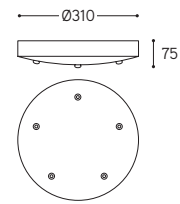

Art. LF2/MIX/...

Art. LF3/MIX/...

Art. LF4/MIX/...

Art. LF5/MIX/...

Art. ROS5/...

Art. MAN

ARTICOLO ITEM	DESCRIZIONE DESCRIPTION	ATTACCO SOCKET	POTENZA POWER	PESO GR. WEIGHT GR.	VOL. IN M ³ VOL. IN M ³	FINITURA FINISHING	FASCIA PREZZO PRICE RANGE
LF1/MIX/...	Sospensione per rosone multiplo comprensiva di cavo 3 mt. Pendant for round multiple canopy with a 3-meter-long cable	E27	42W	700	0,01	BL, BM, NL, NM, MR	B24
						AU, CU, PT, PTMATT, AUMATT, CUMATT	B44
LF2/MIX/...	Sospensione per rosone multiplo comprensiva di cavo 3 mt. Pendant for round multiple canopy with a 3-meter-long cable	E27	42W	700	0,01	BL, BM, NL, NM, MR	B24
						AU, CU, PT, PTMATT, AUMATT, CUMATT	B44
LF3/MIX/...	Sospensione per rosone multiplo comprensiva di cavo 3 mt. Pendant for round multiple canopy with a 3-meter-long cable	E27	42W	700	0,01	BL, BM, NL, NM, MR	B24
						AU, CU, PT, PTMATT, AUMATT, CUMATT	B44
LF4/MIX/...	Sospensione per rosone multiplo comprensiva di cavo 3 mt. Pendant for round multiple canopy with a 3-meter-long cable	E27	42W	700	0,01	BL, BM, NL, NM, MR	B24
						AU, CU, PT, PTMATT, AUMATT, CUMATT	B44
LF5/MIX/...	Sospensione per rosone multiplo comprensiva di cavo 3 mt. Pendant for round multiple canopy with a 3-meter-long cable	E27	42W	700	0,01	BL, BM, NL, NM, MR	B24
						AU, CU, PT, PTMATT, AUMATT, CUMATT	B44
ROS5/...	Rosone multiplo per insieme di 5 lampade Multiple canopy for 5 suspension lamps			1000	0,02	BM, NM	B36
MAN	Supporto in ottone anticato per fissaggio cavo Decentralization support in aged brass					O	B13