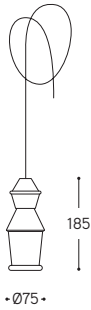

Art. LF2/MIX/...