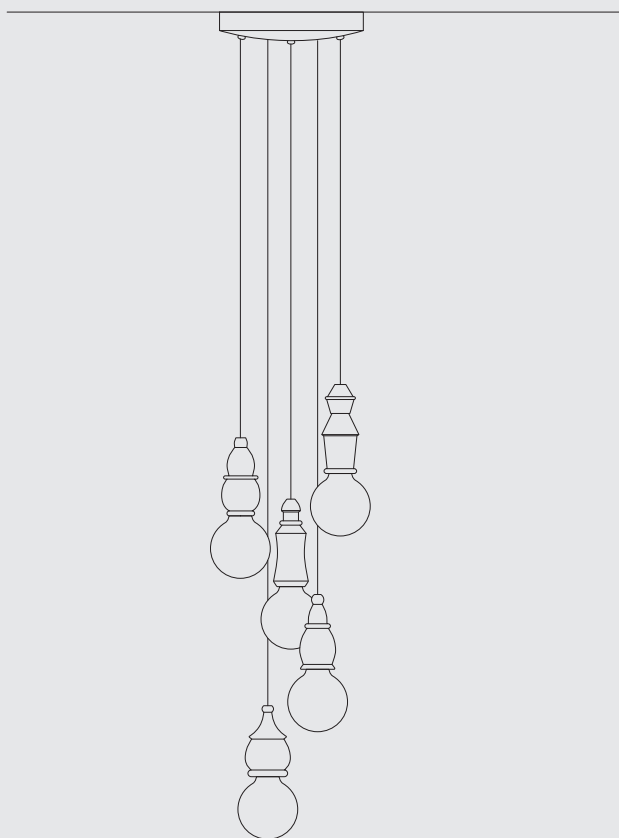

LINEA
Fate

Esempio di installazione
Example of installation

1 x Art. ROS5/...

1 x Art. LF1/MIX/...

1 x Art. LF2/MIX/...

1 x Art. LF3/MIX/...

1 x Art. LF4/MIX/...

1 x Art. LF5/MIX/...