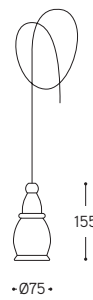

Art. LF2/MIX/...

Art. LF3/MIX/...

Art. LF4/MIX/...

Art. LF5/MIX/...

Art. ROS5/...

Art. MAN

ARTICOLO ITEM	DESCRIZIONE DESCRIPTION	ATTACCO SOCKET	POTENZA POWER	PESO GR. WEIGHT GR.	VOL. IN M ³ VOL. IN M ³	FINITURA FINISHING	FASCIA PREZZO PRICE RANGE
LF1/MIX/...	Sospensione per rosone multiplo comprensiva di cavo 3 mt. Pendant for round multiple canopy with a 3-meter-long cable	E27	42W	700	0,01	BL, BM, NL, NM, MR	B24
						AU, CU, PT, PTMATT, AUMATT, CUMATT	B44
LF2/MIX/...	Sospensione per rosone multiplo comprensiva di cavo 3 mt. Pendant for round multiple canopy with a 3-meter-long cable	E27	42W	700	0,01	BL, BM, NL, NM, MR	B24
						AU, CU, PT, PTMATT, AUMATT, CUMATT	B44
LF3/MIX/...	Sospensione per rosone multiplo comprensiva di cavo 3 mt. Pendant for round multiple canopy with a 3-meter-long cable	E27	42W	700	0,01	BL, BM, NL, NM, MR	B24
						AU, CU, PT, PTMATT, AUMATT, CUMATT	B44
LF4/MIX/...	Sospensione per rosone multiplo comprensiva di cavo 3 mt. Pendant for round multiple canopy with a 3-meter-long cable	E27	42W	700	0,01	BL, BM, NL, NM, MR	B24
						AU, CU, PT, PTMATT, AUMATT, CUMATT	B44
LF5/MIX/...	Sospensione per rosone multiplo comprensiva di cavo 3 mt. Pendant for round multiple canopy with a 3-meter-long cable	E27	42W	700	0,01	BL, BM, NL, NM, MR	B24
						AU, CU, PT, PTMATT, AUMATT, CUMATT	B44
ROS5/...	Rosone multiplo per insieme di 5 lampade Multiple canopy for 5 suspension lamps			1000	0,02	BM, NM	B36
MAN	Supporto in ottone anticato per fissaggio cavo Decentralization support in aged brass					O	B13

BL = Finitura bianco lucido / Glossy white
BM = Finitura bianco matt / Matte white
NL = Finitura nero lucido / Glossy black
NM = Finitura nero matt / Matte black
MR = Finitura metal rame / Copper metal
PT = Finitura platino / Platinum