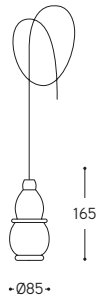

Art. LF2/MIX/...

Art. LF3/MIX/...

Art. LF4/MIX/...

Art. LF5/MIX/...

Art. ROS5/...

Art. MAN

ARTICOLO ITEM	DESCRIZIONE DESCRIPTION	ATTACCO SOCKET	POTENZA POWER	PESO GR. WEIGHT GR.	VOL. IN M ³ VOL. IN M ³	FINITURA FINISHING	FASCIA PREZZO PRICE RANGE
LF1/MIX/...	Sospensione per rosone multiplo comprensiva di cavo 3 mt. Pendant for round multiple canopy with a 3-meter-long cable	E27	42W	700	0,01	BL, BM, NL, NM, MR	B24
						AU, CU, PT, PTMATT, AUMATT, CUMATT	B44
LF2/MIX/...	Sospensione per rosone multiplo comprensiva di cavo 3 mt. Pendant for round multiple canopy with a 3-meter-long cable	E27	42W	700	0,01	BL, BM, NL, NM, MR	B24
						AU, CU, PT, PTMATT, AUMATT, CUMATT	B44
LF3/MIX/...	Sospensione per rosone multiplo comprensiva di cavo 3 mt. Pendant for round multiple canopy with a 3-meter-long cable	E27	42W	700	0,01	BL, BM, NL, NM, MR	B24
						AU, CU, PT, PTMATT, AUMATT, CUMATT	B44
LF4/MIX/...	Sospensione per rosone multiplo comprensiva di cavo 3 mt. Pendant for round multiple canopy with a 3-meter-long cable	E27	42W	700	0,01	BL, BM, NL, NM, MR	B24
						AU, CU, PT, PTMATT, AUMATT, CUMATT	B44
LF5/MIX/...	Sospensione per rosone multiplo comprensiva di cavo 3 mt. Pendant for round multiple canopy with a 3-meter-long cable	E27	42W	700	0,01	BL, BM, NL, NM, MR	B24
						AU, CU, PT, PTMATT, AUMATT, CUMATT	B44
ROS5/...	Rosone multiplo per insieme di 5 lampade Multiple canopy for 5 suspension lamps			1000	0,02	BM, NM	B36
MAN	Supporto in ottone anticato per fissaggio cavo Decentralization support in aged brass					O	B13

BL = Finitura bianco lucido / Glossy white
BM = Finitura bianco matt / Matte white
NL = Finitura nero lucido / Glossy black
NM = Finitura nero matt / Matte black
MR = Finitura metal rame / Copper metal
PT = Finitura platino / Platinum