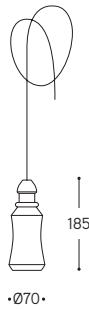

Art. LF4/MIX/...