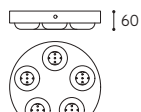

PRESA4/...

PRESA5/...

PRESA6/...

PRESA7/...

PRESA9/...

ARTICOLO ITEM	DESCRIZIONE DESCRIPTION	ATTACCO SOCKET	POTENZA POWER	PESO GR. WEIGHT GR.	VOL. IN M ³ VOL. IN M ³	FINITURA FINISHING	FASCIA PREZZO PRICE RANGE
LF1/MIX/...	Sospensione per multipresa comprensiva di cavo 3 mt. / Pendant for round multiple canopy with a 3-meter-long cable	E27	42W	700	0,01	BL, BM, NL, NM, MR	B24
						AU, CU, PT, PTMATT, AUMATT, CUMATT	B44
LF2/MIX/...	Sospensione per multipresa comprensiva di cavo 3 mt. / Pendant for round multiple canopy with a 3-meter-long cable	E27	42W	700	0,01	BL, BM, NL, NM, MR	B24
						AU, CU, PT, PTMATT, AUMATT, CUMATT	B44
LF3/MIX/...	Sospensione per multipresa comprensiva di cavo 3 mt. / Pendant for round multiple canopy with a 3-meter-long cable	E27	42W	700	0,01	BL, BM, NL, NM, MR	B24
						AU, CU, PT, PTMATT, AUMATT, CUMATT	B44
LF4/MIX/...	Sospensione per multipresa comprensiva di cavo 3 mt. / Pendant for round multiple canopy with a 3-meter-long cable	E27	42W	700	0,01	BL, BM, NL, NM, MR	B24
						AU, CU, PT, PTMATT, AUMATT, CUMATT	B44
LF5/MIX/...	Sospensione per multipresa comprensiva di cavo 3 mt. / Pendant for round multiple canopy with a 3-meter-long cable	E27	42W	700	0,01	BL, BM, NL, NM, MR	B24
						AU, CU, PT, PTMATT, AUMATT, CUMATT	B44
PRESA3/...	Multipresa a 3 posizioni Multi socket for 3 positions			1900	0,02	BL, NL	B54
PRESA4/...	Multipresa a 4 posizioni Multi socket for 4 positions			1900	0,02	BL, NL	B58
PRESA5/...	Multipresa a 5 posizioni Multi socket for 5 positions			2500	0,02	BL, NL	B66
PRESA6/...	Multipresa a 6 posizioni Multi socket for 6 positions			2500	0,02	BL, NL	B68
PRESA7/...	Multipresa a 7 posizioni Multi socket for 7 positions			3400	0,04	BL, NL	B75
PRESA9/...	Multipresa a 9 posizioni Multi socket for 9 positions			3400	0,04	BL, NL	B80
PLUG	Spina franco/schuko trasparente Clear french/ schuko plug						B4
MAN	Supporto in ottone anticato per fissaggio cavo Decentralization support in aged brass					O	B13