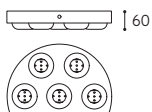

PRESA4/...

PRESA5/...

PRESA6/...

PRESA7/...

PRESA9/...

ARTICOLO ITEM	DESCRIZIONE DESCRIPTION	ATTACCO SOCKET	POTENZA POWER	PESO GR. WEIGHT GR.	VOL. IN M ³ VOL. IN M ³	FINITURA FINISHING	FASCIA PREZZO PRICE RANGE
LF1/MIX/...	Sospensione per multipresa comprensiva di cavo 3 mt. / Pendant for round multiple canopy with a 3-meter-long cable	E27	42W	700	0,01	BL, BM, NL, NM, MR	B24
						AU, CU, PT, PTMATT, AUMATT, CUMATT	B44
LF2/MIX/...	Sospensione per multipresa comprensiva di cavo 3 mt. / Pendant for round multiple canopy with a 3-meter-long cable	E27	42W	700	0,01	BL, BM, NL, NM, MR	B24
						AU, CU, PT, PTMATT, AUMATT, CUMATT	B44
LF3/MIX/...	Sospensione per multipresa comprensiva di cavo 3 mt. / Pendant for round multiple canopy with a 3-meter-long cable	E27	42W	700	0,01	BL, BM, NL, NM, MR	B24
						AU, CU, PT, PTMATT, AUMATT, CUMATT	B44
LF4/MIX/...	Sospensione per multipresa comprensiva di cavo 3 mt. / Pendant for round multiple canopy with a 3-meter-long cable	E27	42W	700	0,01	BL, BM, NL, NM, MR	B24
						AU, CU, PT, PTMATT, AUMATT, CUMATT	B44
LF5/MIX/...	Sospensione per multipresa comprensiva di cavo 3 mt. / Pendant for round multiple canopy with a 3-meter-long cable	E27	42W	700	0,01	BL, BM, NL, NM, MR	B24
						AU, CU, PT, PTMATT, AUMATT, CUMATT	B44
PRESA3/...	Multipresa a 3 posizioni Multi socket for 3 positions			1900	0,02	BL, NL	B54
PRESA4/...	Multipresa a 4 posizioni Multi socket for 4 positions			1900	0,02	BL, NL	B58
PRESA5/...	Multipresa a 5 posizioni Multi socket for 5 positions			2500	0,02	BL, NL	B66
PRESA6/...	Multipresa a 6 posizioni Multi socket for 6 positions			2500	0,02	BL, NL	B68
PRESA7/...	Multipresa a 7 posizioni Multi socket for 7 positions			3400	0,04	BL, NL	B75
PRESA9/...	Multipresa a 9 posizioni Multi socket for 9 positions			3400	0,04	BL, NL	B80
PLUG	Spina franco/schuko trasparente Clear french/ schuko plug						B4
MAN	Supporto in ottone anticato per fissaggio cavo Decentralization support in aged brass					O	B13