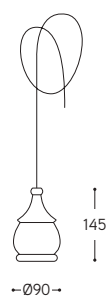

Art. LF1/MIX/...