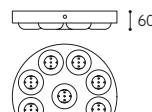

PRESA4/...

PRESA5/...

PRESA6/...

PRESA7/...

PRESA9/...

ARTICOLO ITEM	DESCRIZIONE DESCRIPTION	ATTACCO SOCKET	POTENZA POWER	PESO GR. WEIGHT GR.	VOL. IN M ³ VOL. IN M ³	FINITURA FINISHING	FASCIA PREZZO PRICE RANGE
LF1/MIX/...	Sospensione per multipresa comprensiva di cavo 3 mt. / Pendant for round multiple canopy with a 3-meter-long cable	E27	42W	700	0,01	BL, BM, NL, NM, MR	B24
						AU, CU, PT, PTMATT, AUMATT, CUMATT	B44
LF2/MIX/...	Sospensione per multipresa comprensiva di cavo 3 mt. / Pendant for round multiple canopy with a 3-meter-long cable	E27	42W	700	0,01	BL, BM, NL, NM, MR	B24
						AU, CU, PT, PTMATT, AUMATT, CUMATT	B44
LF3/MIX/...	Sospensione per multipresa comprensiva di cavo 3 mt. / Pendant for round multiple canopy with a 3-meter-long cable	E27	42W	700	0,01	BL, BM, NL, NM, MR	B24
						AU, CU, PT, PTMATT, AUMATT, CUMATT	B44
LF4/MIX/...	Sospensione per multipresa comprensiva di cavo 3 mt. / Pendant for round multiple canopy with a 3-meter-long cable	E27	42W	700	0,01	BL, BM, NL, NM, MR	B24
						AU, CU, PT, PTMATT, AUMATT, CUMATT	B44
LF5/MIX/...	Sospensione per multipresa comprensiva di cavo 3 mt. / Pendant for round multiple canopy with a 3-meter-long cable	E27	42W	700	0,01	BL, BM, NL, NM, MR	B24
						AU, CU, PT, PTMATT, AUMATT, CUMATT	B44
PRESA3/...	Multipresa a 3 posizioni Multi socket for 3 positions			1900	0,02	BL, NL	B54
PRESA4/...	Multipresa a 4 posizioni Multi socket for 4 positions			1900	0,02	BL, NL	B58
PRESA5/...	Multipresa a 5 posizioni Multi socket for 5 positions			2500	0,02	BL, NL	B66
PRESA6/...	Multipresa a 6 posizioni Multi socket for 6 positions			2500	0,02	BL, NL	B68
PRESA7/...	Multipresa a 7 posizioni Multi socket for 7 positions			3400	0,04	BL, NL	B75
PRESA9/...	Multipresa a 9 posizioni Multi socket for 9 positions			3400	0,04	BL, NL	B80
PLUG	Spina franco/schuko trasparente Clear french/ schuko plug						B4
MAN	Supporto in ottone anticato per fissaggio cavo Decentralization support in aged brass					O	B13