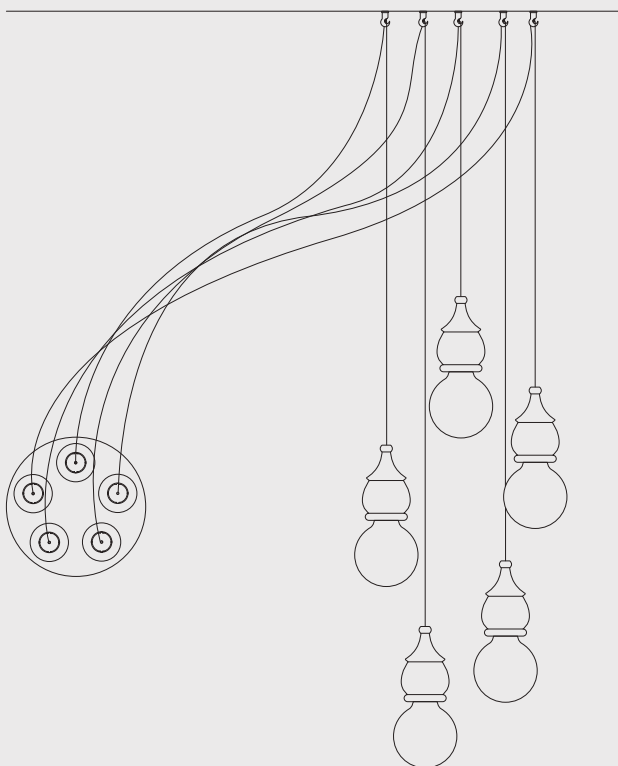

1 x Art. PRESA5/

5 x Art. MAN

5 x Art. LF1/MIX/...

5 x Art. PLUG