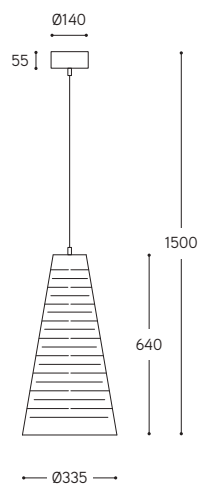

LINEA
Cervino

Sospensione di elegante forma conica in acciaio smaltato. La luce che filtra attraverso fessure orizzontali, crea un piacevole reticolo di luci ed ombre. Leggerezza e versatilità rendono questa lampada una gradevole soluzione di luce. Le finiture disponibili sono il nero o bianco matt e il corten.

Suspension of elegant conical shape in enamelled steel. The light that filters through horizontal cracks creates a pleasant grid of lights and shadows. Lightness and versatility make this lamp a nice solution of light. The available finishes are black or white matt and corten.

*“Le grandi montagne
hanno il valore
degli uomini che le salgono,
altrimenti
non sarebbero altro
che un cumulo di sassi”*

(Walter Bonatti)

| ARTICOLO ITEM | DESCRIZIONE DESCRIPTION | ALIMENTAZIONE E MODULO LED DIMMERABILE POWER AND LED DIMMABLE MODULE | COLORE LED LED COLOUR | POTENZA POWER | PESO GR. WEIGHT GR. | VOL. IN M ³ VOL. IN M ³ | FINITURA FINISHING | FASCIA PREZZO PRICE RANGE |
|--------------------|---|---|--------------------------------------|------------------|------------------------|--|-----------------------|------------------------------|
| CERVINO/... | Sospensione traforata, a cono, in ferro smaltato Perforated cone suspension, in enamelled iron | lumen: 1600 CRI (indice di cromaticità): 80 durata: 40.000H | 3000°K Bianco caldo Warm white | 17,5W | 6.000 | 0,12 | BM, COR, NM | B90 |