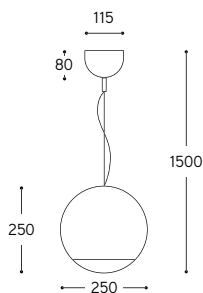

LINEA  
Globo

L'originale interpretazione di una sfera luminosa viene offerta nelle varianti: i lustri metallici, contenenti 24 carati di oro o 22 carati di platino, stesi a pennello nella ceramica precedentemente smaltata e nuovamente cotti a 720°; le particolari finiture mat del nero e del bianco, con il loro affascinante aspetto opaco e setoso. La sospensione è regolabile in altezza al momento dell'installazione.

Art. GLO/PT

**BL** = Bianco lucido / Glossy white

**NL** = Nero lucido / Glossy black

**BM** = Bianco matt / Matte white

**NM** = Nero matt / Matte black

**MR** = Metal rame / Copper metal

**PT** = Platino / Platinum

**AU** = Oro / Gold

**CU** = Rame / Copper

ARTICOLO ITEM	DESCRIZIONE DESCRIPTION	DIMMERAZIONE DIMMING	ALIMENTAZIONE E MODULO LED POWER AND LED MODULE	COLORE LED LED COLOUR	ATTACCO SOCKET	POTENZA POWER	PESO GR. WEIGHT GR.	VOL. IN M <sup>3</sup> VOL. IN M <sup>3</sup>	FINITURA FINISHING	FASCIA PREZZO PRICE RANGE
<b>GLO/LED/...</b>	Sospensione in ceramica Ceramic pendant	Con dimmer taglio di fase TRIAC With dimmer phase cut TRIAC	lumen:1020 CRI: > 90 durata: 40.000H	3000°K Bianco caldo Warm white		10W	4.150	0,07	BL, BM, NL, NM, MR	<b>B89</b>
									PT, CU	<b>B101</b>
									AU	<b>B115</b>
<b>GLO/...</b>	Sospensione in ceramica Ceramic pendant				E27	15W LED	4.150	0,07	BL, BM, NL, NM, MR	<b>B80</b>
									PT, CU	<b>B95</b>
									AU	<b>B105</b>