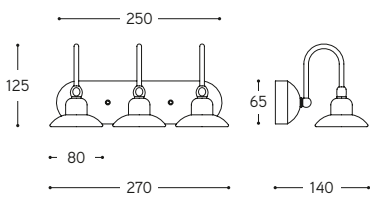

LINEA
Lancia
Lambda

Apparecchio da parete, da esterno, su base ovale, a tre luci, base e bracci in ottone, riflettori in rame. L'apparecchio è disponibile nelle finiture ottone anticato o nichel. Alimentatore incluso.

Wall mount outdoor lamp with oval base and three lights, brass base and arms and copper reflectors. Available in aged brass or nickel finish. Transformer included.

Art. OUT12.0

ARTICOLO ITEM	DESCRIZIONE DESCRIPTION	ALIMENTAZIONE E MODULO LED POWER AND LED MODULE	COLORE LED LED COLOUR	PESO GR. WEIGHT GR.	VOL. IN M ³ VOL. IN M ³	PEZZI IMBALLO OUTER BOX	FASCIA PREZZO PRICE RANGE
OUT12.O	Applique 2 luci in ottone anticato Wall lamp 2 lights aged brass finish	350mA (3x1,2W)	B11 - 3000K Bianco caldo Warm white	2.490	0,03	1	B106
OUT12.NI	Applique 2 luci in nichel Wall lamp 2 lights nickel finish		B106				