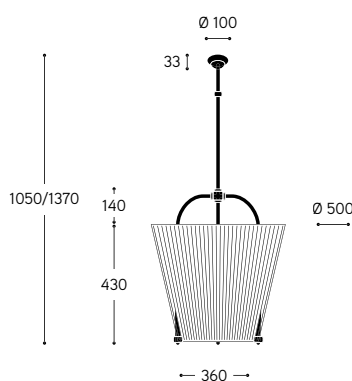

LINEA  
Rangiroa

Apparecchio di illuminazione a sospensione, con struttura in ottone anticato, con altezza regolabile al momento dell'installazione, ad una sorgente luminosa, con schermo in tessuto interamente integrato alla struttura.

Antique brass suspended lighting fixture with single light and fabric shade fully integrated into structure. Height-adjustable on installation.

| ARTICOLO<br>ITEM | DESCRIZIONE<br>DESCRIPTION | ATTACCO<br>SOCKET | POTENZA<br>POWER | PESO GR.<br>WEIGHT GR. | VOL. IN M <sup>3</sup><br>VOL. IN M <sup>3</sup> | PEZZI IMBALLO<br>OUTER BOX | FASCIA PREZZO<br>PRICE RANGE |
|------------------|----------------------------|-------------------|------------------|------------------------|--|----------------------------|------------------------------|
| OS.S2.01         | Sospensione / Suspension   | E27               | 21W LED          | 3.180                  | 0,26   | 1                          | B124                         |