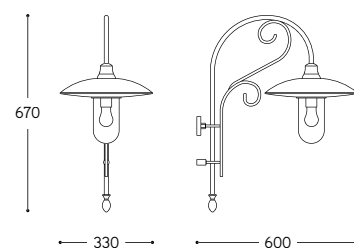

## Wall lamp and pole head fitting

La linea Otello mette insieme due applicazioni quali apparecchio a parete ed apparecchio per testa-palo. I materiali sono fusione di ottone, piatto in rame successivamente anticato, riflettore in alluminio smaltato bianco, vetro temprato trasparente.

L'apparecchio per testa-palo va invece accessorizzato con pali e/o con l'interrato presenti da pagina 618 a pagina 627 del catalogo, da ordinare a parte. E' un insieme d'effetto che diventa inconfondibile elemento d'arredo per giardini, viali, borghi antichi e ristrutturazioni.

The Otello collection brings together two applications like wall fitting and pole head fitting. Materials are: copper shade, subsequently aged, white enamelled aluminium reflector, tempered clear glass. The fitting for pole head should instead be customized with poles and / or with basements present from page 618 on page 627 of this catalogue, to be ordered separately. It naturally integrates with gardens, avenues, ancient villages or renovations.

Art. LAR.161.CV

Art. LAR.161.CV

Art. LAR.161.1

ARTICOLO ITEM	DESCRIZIONE DESCRIPTION	ATTACCO SOCKET	POTENZA POWER	PESO GR. WEIGHT GR.	VOL. IN M <sup>3</sup> VOL. IN M <sup>3</sup>	PEZZI IMBALLO OUTER BOX	FASCIA PREZZO PRICE RANGE
LAR.161.CV	Applique con vetro / Wall lamp with glass	E27	15W LED	6.600	0,20	1	B100
LAR.161.1	Applique testa-palo / Post-top wall lamp	E27	15W LED	6.000	0,20	1	B100