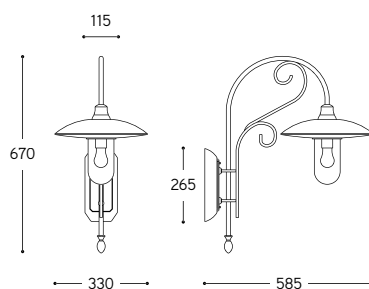

## Wall lamp and pole head fitting

La linea Otello mette insieme due applicazioni quali apparecchio a parete ed apparecchio per testa-palo. I materiali sono fusione di ottone, piatto in rame successivamente anticato, riflettore in alluminio smaltato bianco, vetro temprato trasparente.

L'apparecchio per testa-palo va invece accessorizzato con pali e/o con l'interrato presenti da pagina 618 a pagina 627 del catalogo, da ordinare a parte. E' un insieme d'effetto che diventa inconfondibile elemento d'arredo per giardini, viali, borghi antichi e ristrutturazioni.

The Otello collection brings together two applications like wall fitting and pole head fitting. Materials are: copper shade, subsequently aged, white enamelled aluminium reflector, tempered clear glass. The fitting for pole head should instead be customized with poles and / or with basements present from page 618 on page 627 of this catalogue, to be ordered separately. It naturally integrates with gardens, avenues, ancient villages or renovations.

Art. LAR.161.CV

Art. LAR.161.CV

Art. LAR.161.1

ARTICOLO ITEM	DESCRIZIONE DESCRIPTION	ATTACCO SOCKET	POTENZA POWER	PESO GR. WEIGHT GR.	VOL. IN M <sup>3</sup> VOL. IN M <sup>3</sup>	PEZZI IMBALLO OUTER BOX	FASCIA PREZZO PRICE RANGE
LAR.161.CV	Applique con vetro / Wall lamp with glass	E27	15W LED	6.600	0,20	1	B100
LAR.161.1	Applique testa-palo / Post-top wall lamp	E27	15W LED	6.000	0,20	1	B100