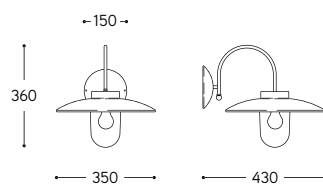

Art. LAR.178

Art. LAR.179

Art. LAR.180

Art. LAR.181

ARTICOLO ITEM	DESCRIZIONE DESCRIPTION	ATTACCO SOCKET	POTENZA POWER	PESO GR. WEIGHT GR.	VOL. IN M <sup>3</sup> VOL. IN M <sup>3</sup>	PEZZI IMBALLO OUTER BOX	FASCIA PREZZO PRICE RANGE
LAR.178	Applique / Wall lamp	E27	15W LED	2.740	0,03	1	B70
LAR.179	Applique / Wall lamp	E27	15W LED	2.740	0,03	1	B70
LAR.180	Applique / Wall lamp	E27	15W LED	2.820	0,03	1	B70
LAR.181	Applique / Wall lamp	E27	15W LED	4.260	0,08	1	B72