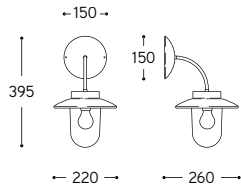

Art. LAR.178

Art. LAR.179

Art. LAR.180

Art. LAR.181

ARTICOLO ITEM	DESCRIZIONE DESCRIPTION	ATTACCO SOCKET	POTENZA POWER	PESO GR. WEIGHT GR.	VOL. IN M <sup>3</sup> VOL. IN M <sup>3</sup>	PEZZI IMBALLO OUTER BOX	FASCIA PREZZO PRICE RANGE
LAR.178	Applique / Wall lamp	E27	15W LED	2.740	0,03	1	B70
LAR.179	Applique / Wall lamp	E27	15W LED	2.740	0,03	1	B70
LAR.180	Applique / Wall lamp	E27	15W LED	2.820	0,03	1	B70
LAR.181	Applique / Wall lamp	E27	15W LED	4.260	0,08	1	B72