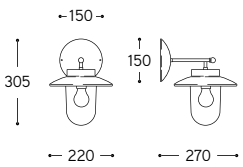

Art. LAR.178

Art. LAR.179

Art. LAR.180

Art. LAR.181

ARTICOLO ITEM	DESCRIZIONE DESCRIPTION	ATTACCO SOCKET	POTENZA POWER	PESO GR. WEIGHT GR.	VOL. IN M <sup>3</sup> VOL. IN M <sup>3</sup>	PEZZI IMBALLO OUTER BOX	FASCIA PREZZO PRICE RANGE
LAR.178	Applique / Wall lamp	E27	15W LED	2.740	0,03	1	B70
LAR.179	Applique / Wall lamp	E27	15W LED	2.740	0,03	1	B70
LAR.180	Applique / Wall lamp	E27	15W LED	2.820	0,03	1	B70
LAR.181	Applique / Wall lamp	E27	15W LED	4.260	0,08	1	B72