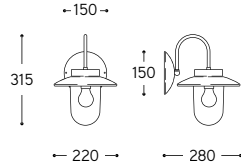

Art. LAR.178

Art. LAR.179

Art. LAR.180

Art. LAR.181

ARTICOLO ITEM	DESCRIZIONE DESCRIPTION	ATTACCO SOCKET	POTENZA POWER	PESO GR. WEIGHT GR.	VOL. IN M <sup>3</sup> VOL. IN M <sup>3</sup>	PEZZI IMBALLO OUTER BOX	FASCIA PREZZO PRICE RANGE
LAR.178	Applique / Wall lamp	E27	15W LED	2.740	0,03	1	B70
LAR.179	Applique / Wall lamp	E27	15W LED	2.740	0,03	1	B70
LAR.180	Applique / Wall lamp	E27	15W LED	2.820	0,03	1	B70
LAR.181	Applique / Wall lamp	E27	15W LED	4.260	0,08	1	B72