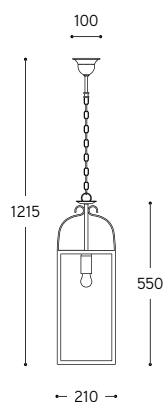

LINEA
Aida

Grande lanterna ad una luce, di forma quadrata.
La struttura ha un'armatura in ottone anticato e lastre
in vetro trasparente. È un elemento di grande effetto
decorativo.

Large lantern with one light, square shape.
The structure has the frame in antique brass and clear
glass panels. Item of great decorative effect!

ARTICOLO ITEM	DESCRIZIONE DESCRIPTION	ATTACCO SOCKET	POTENZA POWER	PESO GR. WEIGHT GR.	VOL. IN M ³ VOL. IN M ³	PEZZI IMBALLO OUTER BOX	FASCIA PREZZO PRICE RANGE
LAR.153	Sospensione / Pendant	E27	21W LED	6.000	0,20	1	B72