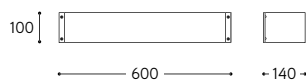

Art. GLA.1

Art. GLA.2

Art. GLA.3

ARTICOLO ITEM	DESCRIZIONE DESCRIPTION	ATTACCO SOCKET	POTENZA POWER	PESO GR. WEIGHT GR.	VOL. IN M ³ VOL. IN M ³	PEZZI IMBALLO OUTER BOX	FASCIA PREZZO PRICE RANGE
GLA.1	Applique piccolo / Little wall lamp	R7S 118mm	20W	2.220	0,02	1	B64
GLA.2	Applique medio / Medium wall lamp	R7S 118mm	20W	3.780	0,06	1	B81
GLA.3	Applique grande / Big wall lamp	R7S 118mm	2x20W	4.520	0,06	1	B91