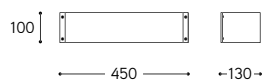

Art. GLA.1

Art. GLA.2

Art. GLA.3

ARTICOLO ITEM	DESCRIZIONE DESCRIPTION	ATTACCO SOCKET	POTENZA POWER	PESO GR. WEIGHT GR.	VOL. IN M ³ VOL. IN M ³	PEZZI IMBALLO OUTER BOX	FASCIA PREZZO PRICE RANGE
GLA.1	Applique piccolo / Little wall lamp	R7S 118mm	20W	2.220	0,02	1	B64
GLA.2	Applique medio / Medium wall lamp	R7S 118mm	20W	3.780	0,06	1	B81
GLA.3	Applique grande / Big wall lamp	R7S 118mm	2x20W	4.520	0,06	1	B91