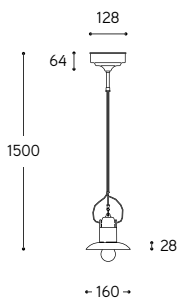

Art. LAR.74.00.CUSTOM

Art. LAR.138.02

Art. LAR.131.00

Art. LAR.94.FO.CUSTOM
Art. LAR.138.02
Art. LAR.131.00

Art. LAR.98.FR
Art. LAR.134.B

Art. LAR.74. ...

Art. LAR.94. ...

Art. LAR.98. ...

Attenzione: se si desidera collegare esternamente gli articoli alla treccia di cotone, e' obbligatorio specificare, al momento dell'ordine, la quantita' ed il posizionamento dei fori da predisporre nella base dell'appliche, della plafoniera o nel rosone del lampadario.