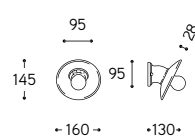

Attenzione: se si desidera collegare esternamente gli articoli alla treccia di cotone, e' obbligatorio specificare, al momento dell'ordine, la quantita' ed il posizionamento dei fori da predisporre nella base dell'appliche, della plafoniera o nel rosone del lampadario.