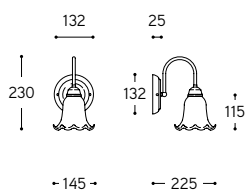

LINEA
Torcio

Applique ad una luce, con base in ceramica bianca o decorata, braccio in ottone anticato e diffusore in vetro bianco latte lucido. Questa soluzione dona all'ambiente una luce calda ed avvolgente.

Single sconces made of aged brass arm, white or decorated ceramic base and shiny white-milk diffuser. This solution grace the room with warm, enveloping light.

Art. 9421.IB.P

Art. 9421. ...

ARTICOLO ITEM	DESCRIZIONE DESCRIPTION	VETRO GLASS	ATTACCO SOCKET	POTENZA POWER	PESO GR. WEIGHT GR.	VOL. IN M ³ VOL. IN M ³	PEZZI IMBALLO OUTER BOX	FASCIA PREZZO PRICE RANGE
Bianca / White								
9421.L	Applique 1 luce / 1 light wall lamp	liscio / smooth	E27	42W	1.650	0,02	1	B49
9421.P		plissé / plissé	E27	42W	1.650	0,02	1	B49
Decoro intreccio blu / Blue intertwine decoration								
9421.IB.L	Applique 1 luce / 1 light wall lamp	liscio / smooth	E27	42W	1.650	0,02	1	B54
9421.IB.P		plissé / plissé	E27	42W	1.650	0,02	1	B54